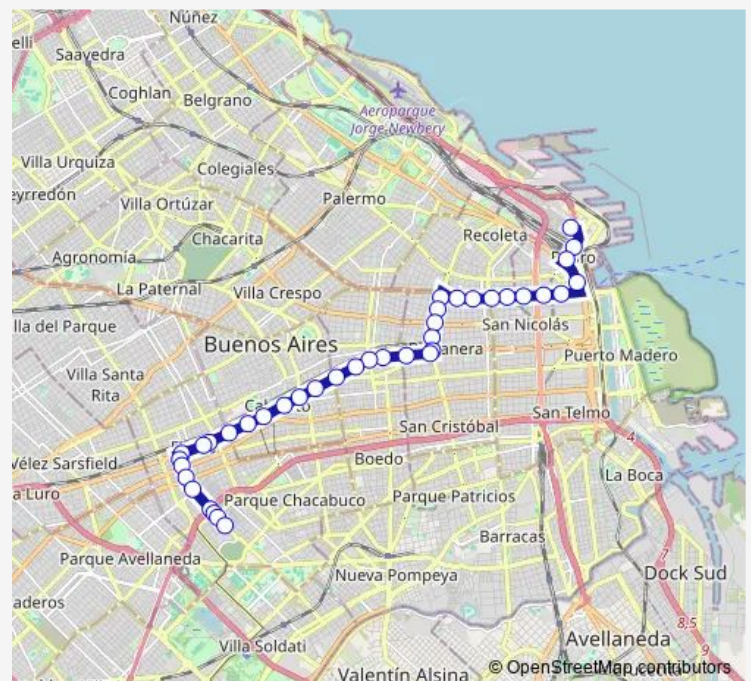

3615 Rivadavia Av.

3883 Rivadavia Av.

4121 Rivadavia Av.

Route schedule

Calle 2 - Retiro — 1291 Varela Av.

Monday 00:24-23:50

Tuesday 01:14-23:50

Wednesday 00:24-23:50

Thursday 01:14-23:50

Friday 00:24-23:50

Saturday 00:24-23:45

Sunday 00:24-23:35

Route info

Direction: Calle 2 - Retiro

Stops: 39

Trip Duration: 1 hour 11 min

132B — Jnamba132

4453 Rivadavia Av.

4825 Rivadavia Av.

5043 RIVADAVIA AV.

5333 Rivadavia Av.

5673 Rivadavia Av.

5977 Rivadavia Av.

6175 Rivadavia Av.