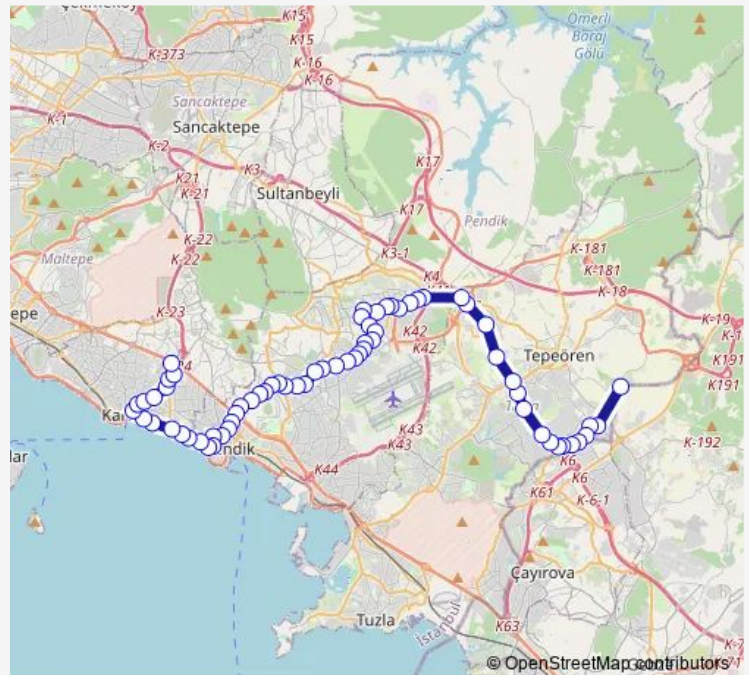

Saturday 08:45-18:30

Sunday —

Route info

Direction: AKFIRAT EVLERİ

Stops: 67

Trip Duration: 1 hour 19 min

132B — Kartal Metro - Akfirat Evleri

BusMaps

Havaalani Kavşacı

Kurtköy Semt Polikliniđi

KÜME EVLERİ

ALP SİTESİ

Sađlam Sitesi

BAKÜ CADDESİ

Kurtköy İlkokulu

KANARYA