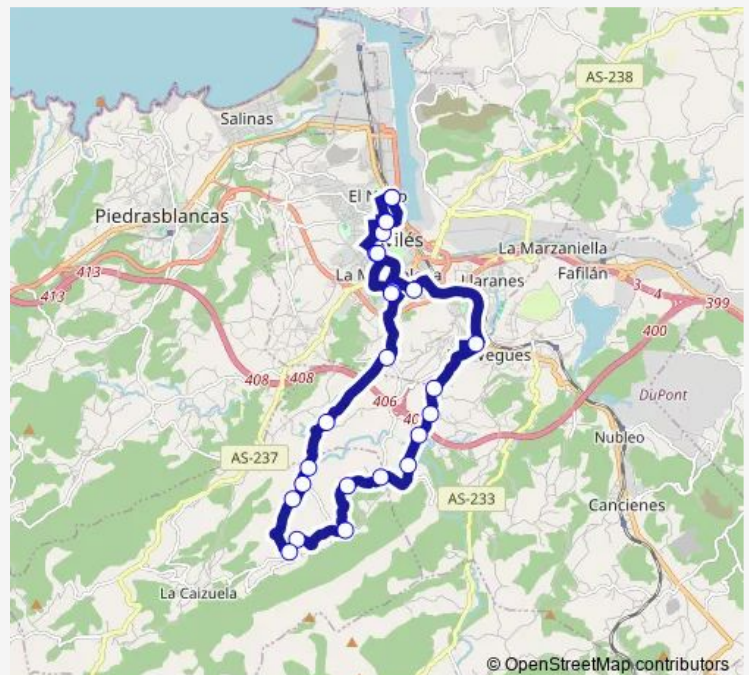

### Direction

[Avilés] Estación Bus Avilés [Cta 00161] — [Avilés] Estación Bus Avilés [Cta 00161]

25 stops

[Open route schedule](#)

- [Avilés] Estación Bus Avilés [Cta 00161]
- [Avilés] Plaza La Merced [Cta 00180]
- [Avilés] Cervantes Avda - Bar La Muralla [Cta 03076]
- [Avilés] La Magdalena [Cta 06102]
- [Avilés] Fruela - Versailles [Cta 04392]
- [Avilés] Domingo Lopez - Villalegre [Cta 00183]
- [Barrio LA Escuela, El|Escuela, La] Molleda [Cta 00185]
- [Candamo] La Cogulla [Cta 03077]
- [Entrialgo, L'] L'Entrialgo [Cta 00186]
- [Xuncéu/Juncedo] Juncedo [Cta 00187]
- [Piñella|Piniella] Piñella [Cta 00188]
- [Piñella|Piniella] Piñella 2 [Cta 03078]
- [Zanzabornín|Sanzadornín] San Zadornín [Cta 03079]
- [Taborneda] Iglesia [Cta 03080]
- [Taborneda] Cruce Friera [Cta 00191]
- [Zanzabornín|Sanzadornín] Las Cabañas [Cta 00193]
- [Zanzabornín|Sanzadornín] Las Cabañas 2 [Cta 03081]
- [Zanzabornín|Sanzadornín] Panizales [Cta 00194]
- [Fondu Villa, EL] Plaza España - El Fondu Villa [Cta 00195]
- [Ciruyeda|Ceruyeda] Ciruyeda [Cta 03082]
- [Avilés] La Magdalena 2 [Cta 03083]

### Route schedule

[Avilés] Estación Bus Avilés [Cta 00161] — [Avilés] Estación Bus Avilés [Cta 00161]

Monday	09:00-15:00
Tuesday	—
Wednesday	—
Thursday	—
Friday	—
Saturday	—
Sunday	—

### Route info

Direction: [Avilés] Estación Bus Avilés [Cta 00161]

Stops: 25

Trip Duration: 1 hour 6 min

■ L23 — L23 - Avilés-Friera [Circular]

[Avilés] Cervantes Avda [Cta 03084]

[Avilés] Fernández Balsera [Cta 00159]

[Avilés] Plaza La Merced [Cta 00180]

[Avilés] Estación Bus Avilés [Cta 00161]

L23 Bus time schedules and route maps are available in an offline PDF at [busmaps.com](https://busmaps.com). Use the [busmaps.com](https://busmaps.com) website to see live bus times, train schedule or subway schedule, and step-by-step directions for all public transit in Corvera de Asturias