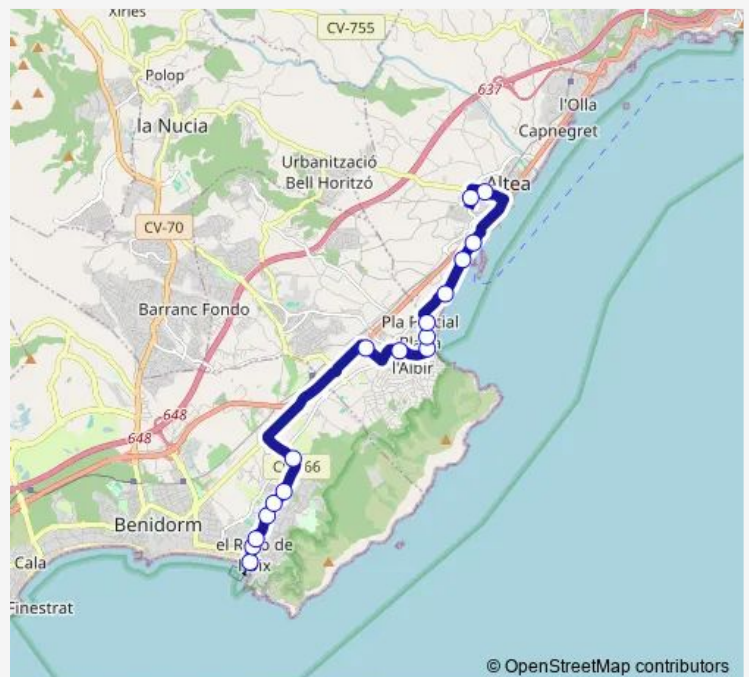

Av. del Port, front 21 [Altea]

Av. del Port, front 01 [Altea]

Av. La Nucia, 2 [Altea]

C/ Benidorm front 5 [Altea]

Route schedule

Av. Ametlla de Mar, 03ac [Benidorm] — C/ Benidorm front 5 [Altea]

Monday 10:00-22:00

Tuesday 10:00-22:00

Wednesday 10:00-22:00

Thursday 10:00-22:00

Friday 10:00-22:00

Saturday 10:00-22:00

Sunday 10:00-22:00

Route info

Direction: Av. Ametlla de Mar, 03ac [Benidorm]

Stops: 17

Trip Duration: 0 hour 35 min

© OpenStreetMap contributors

Direction

C. Cuesta Narices, 55 [Altea] — Av. Ametlla de Mar, 03ac [Benidorm]

17 stops

[Open route schedule](#)

C. Cuesta Narices, 55 [Altea]