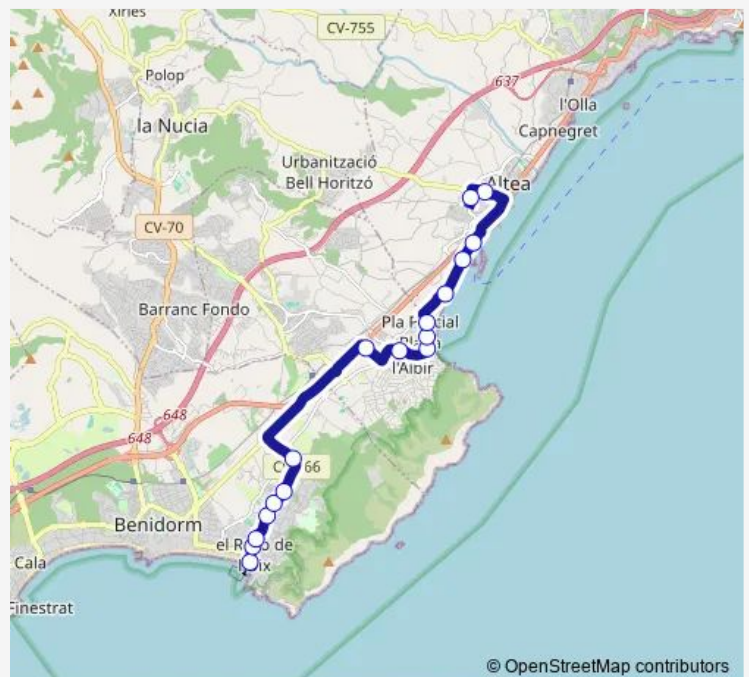

Av. del Port, front 21 [Altea]

Av. del Port, front 01 [Altea]

Av. La Nucia, 2 [Altea]

C/ Benidorm front 5 [Altea]

Route schedule

Av. Ametlla de Mar, 03ac [Benidorm] — C/ Benidorm front 5 [Altea]

Monday 10:00-22:00

Tuesday 10:00-22:00

Wednesday 10:00-22:00

Thursday 10:00-22:00

Friday 10:00-22:00

Saturday 10:00-22:00

Sunday 10:00-22:00

Route info

Direction: Av. Ametlla de Mar, 03ac [Benidorm]

Stops: 17

Trip Duration: 0 hour 35 min

Direction

C. Cuesta Narices, 55 [Altea] — Av. Ametlla de Mar, 03ac [Benidorm]

17 stops

[Open route schedule](#)

C. Cuesta Narices, 55 [Altea]

C/ Cuesta Narices, front 34 [Altea]