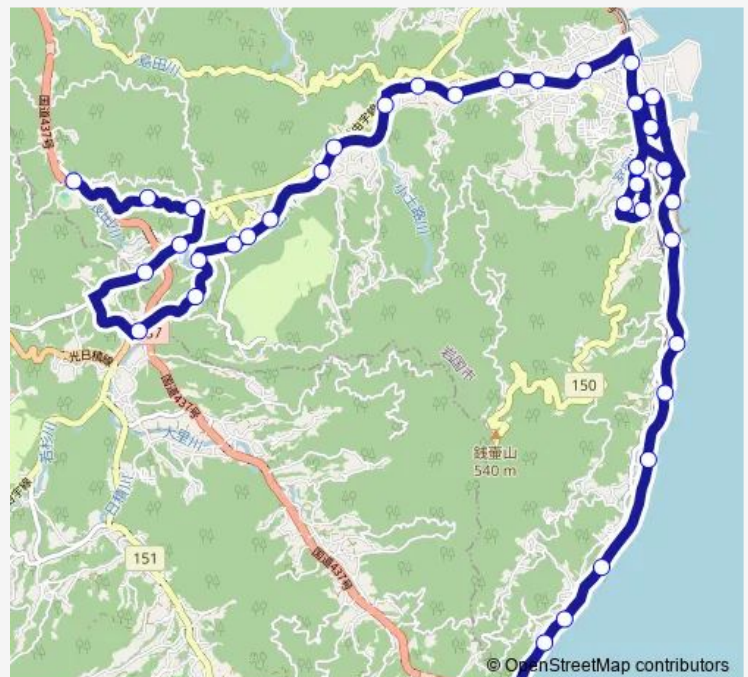

Thursday 07:51-18:18

Friday 07:51-18:18

Saturday 07:51-18:18

Sunday 07:51-18:18

Route info

Direction: 笠塚カーブ練習場前

Stops: 38

Trip Duration: 1 hour 9 min

■ 由宇地区バス (笠塚カーブ練習場前 ~ 相地)

千鳥ヶ丘病院前

千鳥ヶ丘東

千鳥ヶ丘中

清華保育園前

千鳥ヶ丘病院前

ゆうたん前

にこにこちどり園前

公門所

相地

Direction

笠塚カーブ練習場前 — 由宇駅前

22 stops

[Open route schedule](#)

笠塚カーブ練習場前

横吹

Direction: 相地

Stops: 38

Trip Duration: 1 hour 14 min

横道

由西小前

貞清

由宇温泉

老人福祉センター前