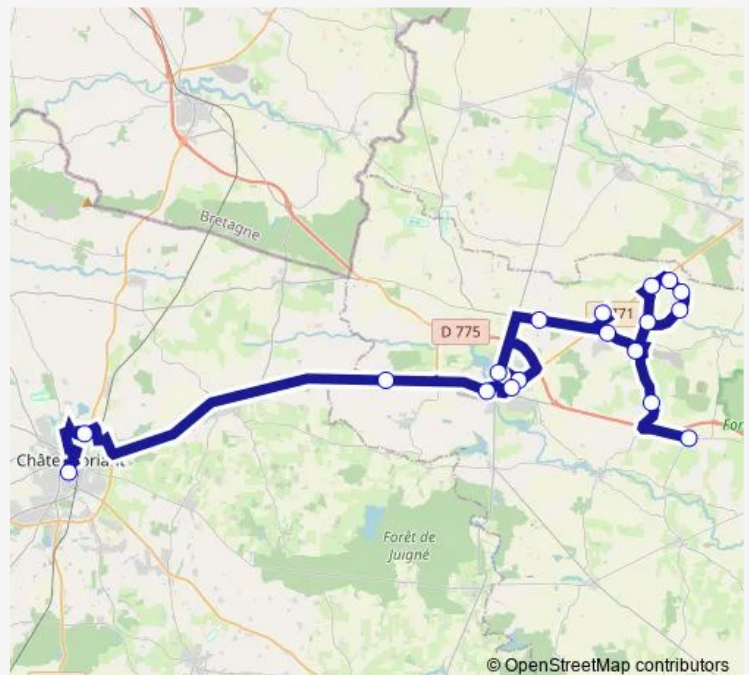

Direction

Centre (Vergonnes) — Etab : Collège Saint Joseph

18 stops

[Open route schedule](#)

Centre (Vergonnes)

La Miotterie (Chazé-Henry)

La Cochinière (Chazé-Henry)

Le Plessis Galleron (Chazé-Henry)

La Crêchère (Chazé-Henry)

La Barrière (Chazé-Henry)

Saint-Claude (Chazé-Henry)

Église (Chazé-Henry)

La Masuraie (Chazé-Henry)

Angebaudière-Rouvraie (Chazé-Henry)

La Cribotière (Pouancé)

Collège Privé (Pouance)

Collège Public (Pouance)

Route de Laval (Pouancé)

Rue de la Libération (Pouancé)

L'Hotellerie (Pouancé)

Etab : Lycée Polyvalent Guy Moquet

Etab : Collège Saint Joseph

Route schedule

Centre (Vergonnes) — Etab : Collège Saint Joseph

Monday	07:38
Tuesday	07:38
Wednesday	07:38
Thursday	07:38
Friday	07:38
Saturday	—
Sunday	—

Route info

Direction: Centre (Vergonnes)

Stops: 18

Trip Duration: 1 hour 10 min

© OpenStreetMap contributors

CHATEAUBRIANT / OMBREE D'ANJOU Bus time schedules and route maps are available in an offline PDF at busmaps.com. Use the busmaps.com website to see live bus times, train schedule or subway schedule, and step-by-step directions for all public transit in Chaze-Henry