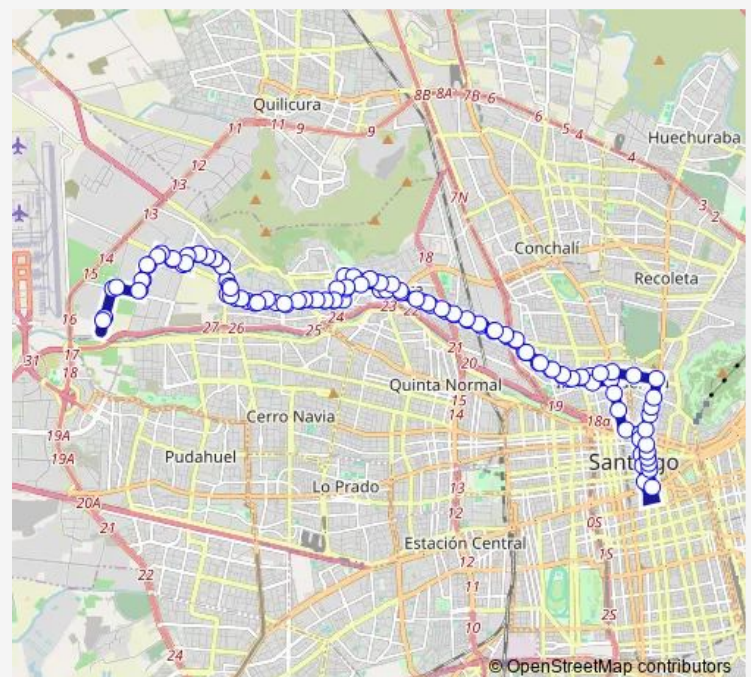

Pb54-José Miguel Infante / esq. Zeus

Pb55-José Miguel Infante / esq. Chungará

Pb56-José Miguel Infante / esq. Esmeralda

Pb57-José Miguel Infante / esq. Pasaje 1

Route schedule

Pb1892-Avenida El Retiro / esq. Fundo El Retiro —
Pb1891-Avenida El Retiro / esq. José M. Infante

Monday	00:00
Tuesday	00:00
Wednesday	00:00
Thursday	00:00
Friday	00:00
Saturday	00:00
Sunday	00:00

Route info

Direction: Pb1892-Avenida El Retiro / esq. Fundo El Retiro

Stops: 122

Trip Duration: 1 hour 42 min