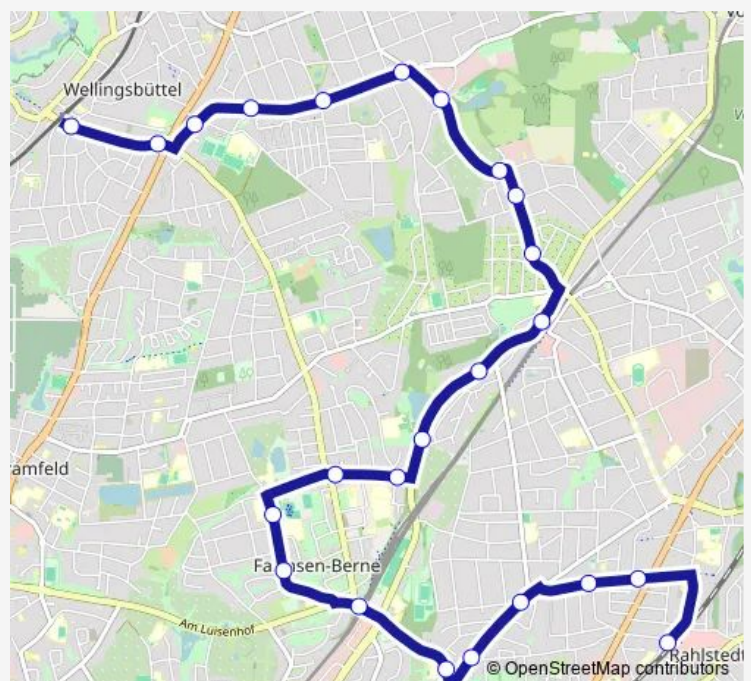

Neusurenland

Hermelinweg

Berner Heerweg (U Oldenfelde)

Busbrookhöhe

U Berne (Berner Heerweg)

Karlshöher Weg

Beim Farenland

Nektarweg

Saseler Bogen

Alter Berner Weg

Gilcherweg

Mellande

Route schedule

Bf. Rahlstedt (Doberaner Weg) — S Wellingsbüttel

Monday	21:26-00:56 ⁺¹
Tuesday	21:26-00:56 ⁺¹
Wednesday	21:26-00:56 ⁺¹
Thursday	21:26-00:56 ⁺¹
Friday	21:26-00:56 ⁺¹
Saturday	04:55-00:56 ⁺¹
Sunday	05:35-00:56 ⁺¹

Route info

Direction: Bf. Rahlstedt (Doberaner Weg)

Stops: 24

Trip Duration: 0 hour 38 min

■ 368 — %SB Wellingsbüttel > %UB Berne > %UB Farmsen > Bf. Rahlstedt

Am Pfeilshof

Rolfinckstraße

S Wellingsbüttel

Route info

Direction: S Wellingsbüttel

Stops: 11

Trip Duration: 0 hour 13 min

Direction

S Wellingsbüttel — Bf. Rahlstedt (Doberaner Weg)

24 stops

[Open route schedule](#)