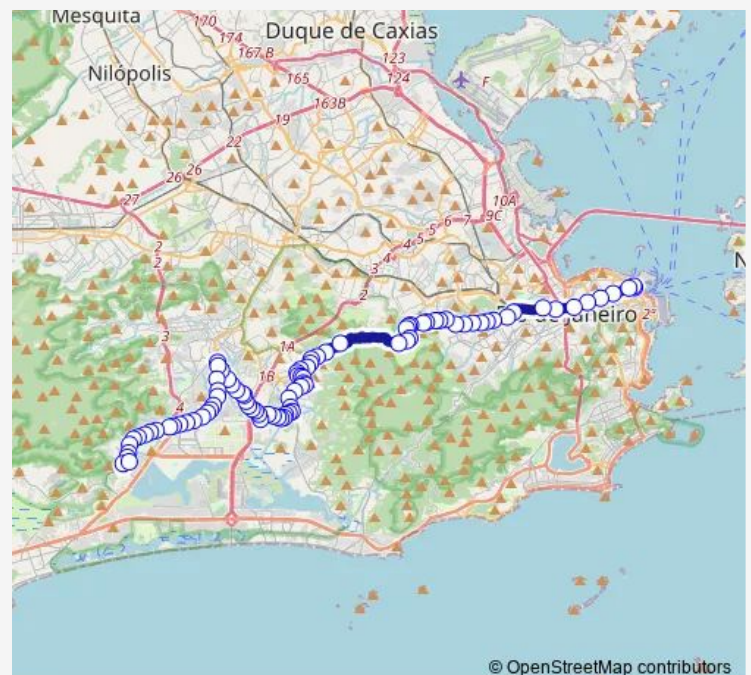

BRS 5: Rio Branco

BRS 5: Tomé de Sousa

BRS 5: Central

BRS 4,5: Praça Onze

BRS 4,5: Cidade Nova

Praça da Bandeira : Pista Lateral

Estação São Cristóvão : Sul

Radialista Waldir Amaral

### Route schedule

Ponto Final: Candelária : Linhas para Jacarepaguá —  
 Ponto Final: Riocentro

Monday	00:00
Tuesday	00:00
Wednesday	00:00
Thursday	00:00
Friday	00:00
Saturday	00:00
Sunday	00:00

### Route info

Direction: Ponto Final: Candelária : Linhas para Jacarepaguá

Stops: 89

Trip Duration: 1 hour 12 min

© OpenStreetMap contributors

368 — Riocentro - Candelária

BusMaps

Barro Preto