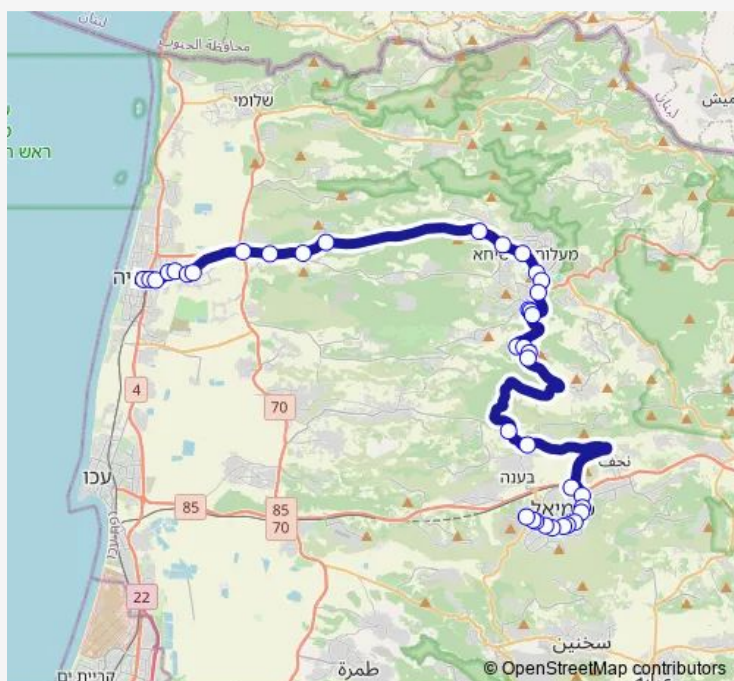

מסעף נווה זיו

מסעף מעליא

צומת מעונה

צומת מעלות

מחלף יפה נוף

צומת תפן

כביש 854/גולן

אשכר/854

צומת המפה

אשכר/שניר

מסעף כפר ורדים

Route schedule

ת. מרכזית נהריה/רציפים — שדרות נשיאי ישראל/אסיף

Monday	06:00-19:30
Tuesday	06:00-19:30
Wednesday	06:00-19:30
Thursday	06:00-19:30
Friday	07:30-13:10
Saturday	19:45-21:30
Sunday	06:00-19:30

Route info

Direction: ת. מרכזית נהריה/רציפים

Stops: 39

Trip Duration: 0 hour 55 min

■ ת. מרכזית נהריה/רציפים-נהריה->שדרות נשיאי ישראל/אסיף-כרמיאל-1#

BusMaps

אזור תעשייה

שדרות התעשייה