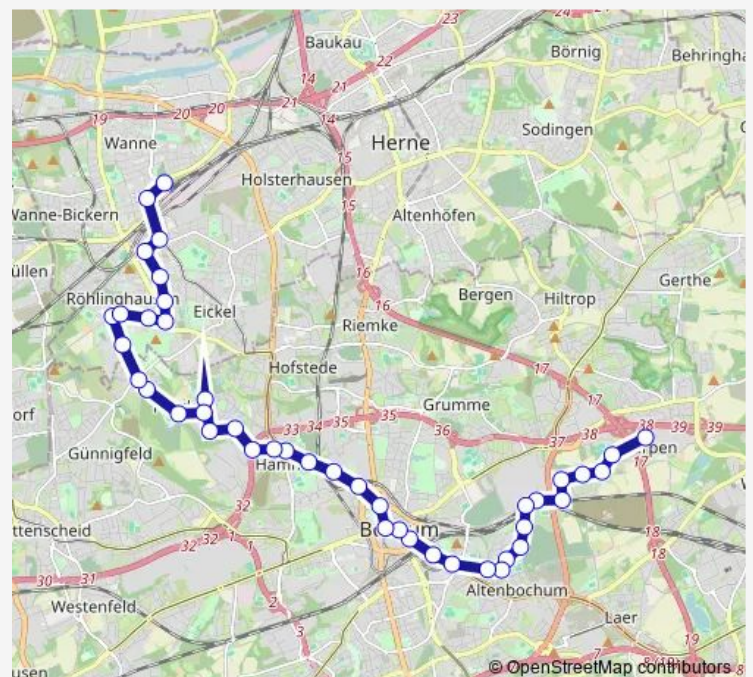

Bochum Havelstr.

Bochum Elbestr.

Bochum Auf der Prinz

Bochum Harpener Str.

Bochum Bonhoefferstr.

Bochum Buselohstr.

Bochum Schulenburgstr./Vbw

Bochum Wirmerstr.

Bochum Robertstr.

Route schedule

Bochum Ruhr Park/Uci — HER Wanne-Eickel Hbf

Monday 04:54-23:54

Tuesday 04:54-23:54

Wednesday 04:54-23:54

Thursday 04:54-23:54

Friday 04:54-23:54

Saturday 05:24-23:54

Sunday 06:54-22:54

Route info

Direction: Bochum Ruhr Park/Uci

Stops: 43

Trip Duration: 1 hour 4 min

Bochum Amtsstr.

Bochum Hamme Kirche

Bochum Gahlensche Str.

Bochum Anne-Frank-Str.

Bochum Untere Heidestr.

Bochum Hordeler Heide

Bochum Berthastr.

Bochum Schoppenkampstr.

Bochum Im Zugfeld

Bochum Hannoverstr.