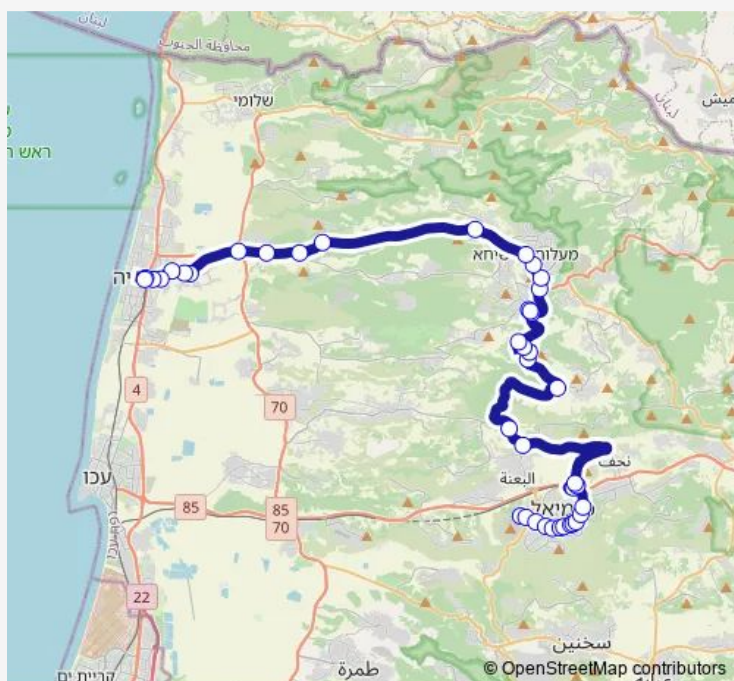

נשיאי ישראל/פארק אופירה

נשיאי ישראל/הדקל

ת. רכבת כרמיאל/רציפים

צומת כרמיאל

צומת כרמיאל

מסעף הר חלוץ

צומת כישור

כיסרא סומיע/יציאה

האלה/הברוש

האלה/התאנה

שדרות התעשייה

Route schedule

שדרות נשיאי ישראל/אסיף — ת. מרכזית נהריה/הורדה

Monday	06:30-21:00
Tuesday	06:30-21:00
Wednesday	06:30-21:00
Thursday	06:30-21:00
Friday	08:45-14:15
Saturday	19:45-21:30
Sunday	06:30-21:00

Route info

Direction: שדרות נשיאי ישראל/אסיף

Stops: 41

Trip Duration: 0 hour 56 min

368 — שדרות נשיאי ישראל/אסיף-כרמיאל->ת. מרכזית
נהריה/הורדה-נהריה-2#

BusMaps

צ. אלון/שדרות הגליל

אשכר/854

צומת המפה

אשכר/שניר

כביש 854/גולן

צומת תפן

מחלף יפה נוף

מסעף מעלות צפון

מסעף מעליא

מסעף נווה זיו