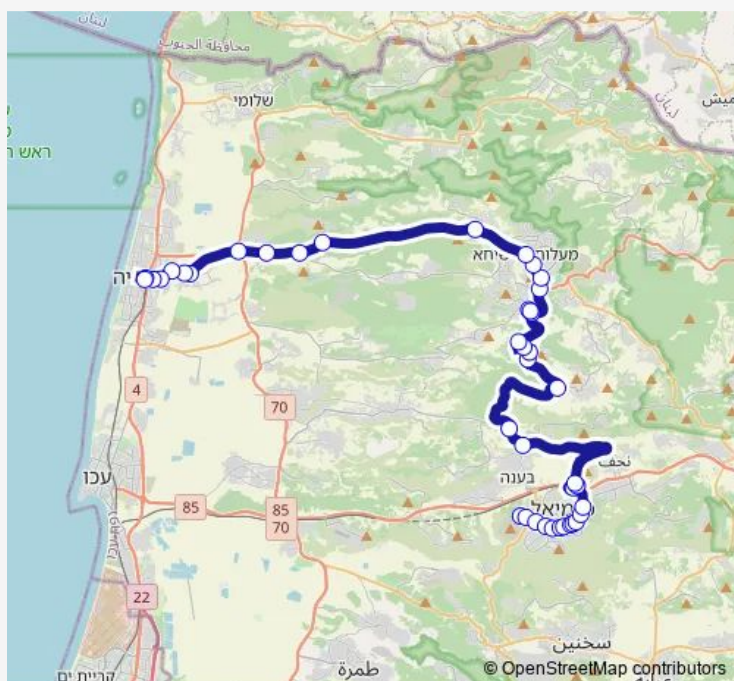

נשיאי ישראל/פארק אופירה

נשיאי ישראל/הדקל

ת. רכבת כרמיאל/רציפים

צומת כרמיאל

צומת כרמיאל

מסעף הר חלוץ

צומת כישור

כיסרא סומיע/יציאה

האלה/הברוש

האלה/התאנה

שדרות התעשייה

Route schedule

שדרות נשיאי ישראל/אסיף — ת. מרכזית נהריה/הורדה

Monday	06:30-21:00
Tuesday	06:30-21:00
Wednesday	06:30-21:00
Thursday	06:30-21:00
Friday	08:45-14:15
Saturday	19:45-21:30
Sunday	06:30-21:00

Route info

Direction: שדרות נשיאי ישראל/אסיף

Stops: 41

Trip Duration: 0 hour 56 min

368 — שדרות נשיאי ישראל/אסיף-כרמיאל->ת. מרכזית
נהריה/הורדה-נהריה-2#

צ. אלון/שדרות הגליל

אשכר/854

צומת המפה

אשכר/שניר

כביש 854/גולן

צומת תפן

מחלף יפה נוף

מסעף מעלות צפון

מסעף מעליא

מסעף נווה זיו

צומת געתון