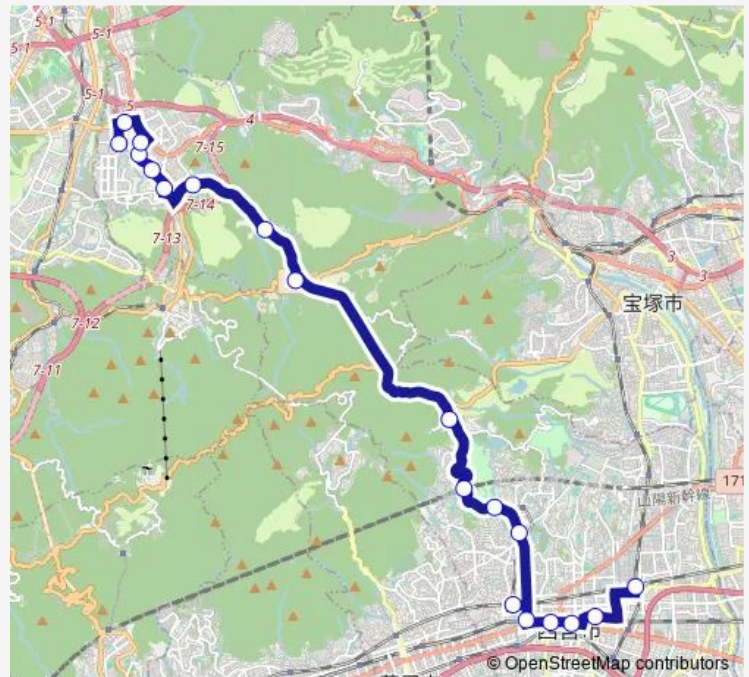

阪急西宮北口駅 — 山口営業所前

Monday 06:38-07:38

Tuesday 06:38-07:38

Wednesday 06:38-07:38

Thursday 06:38-07:38

Friday 06:38-07:38

Saturday —

Sunday —

Route info

Direction: 阪急西宮北口駅

Stops: 19

Trip Duration: 1 hour 8 min

Direction

山口営業所前 — 阪急西宮北口駅

19 stops

[Open route schedule](#)

Thursday 05:25-08:08

Friday 05:25-08:08

Saturday —

Sunday —

Route info

Direction: 山口営業所前

Stops: 19

Trip Duration: 1 hour 4 min