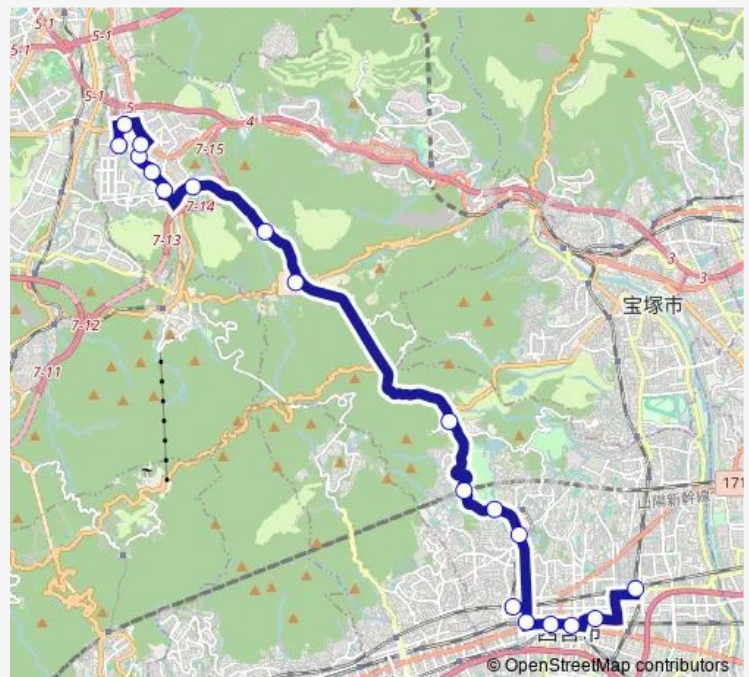

### Route schedule

阪急西宮北口駅 — 山口営業所前

Monday 06:38-07:38

Tuesday 06:38-07:38

Wednesday 06:38-07:38

Thursday 06:38-07:38

Friday 06:38-07:38

Saturday —

### Route info

Direction: 阪急西宮北口駅

Stops: 19

Trip Duration: 1 hour 8 min