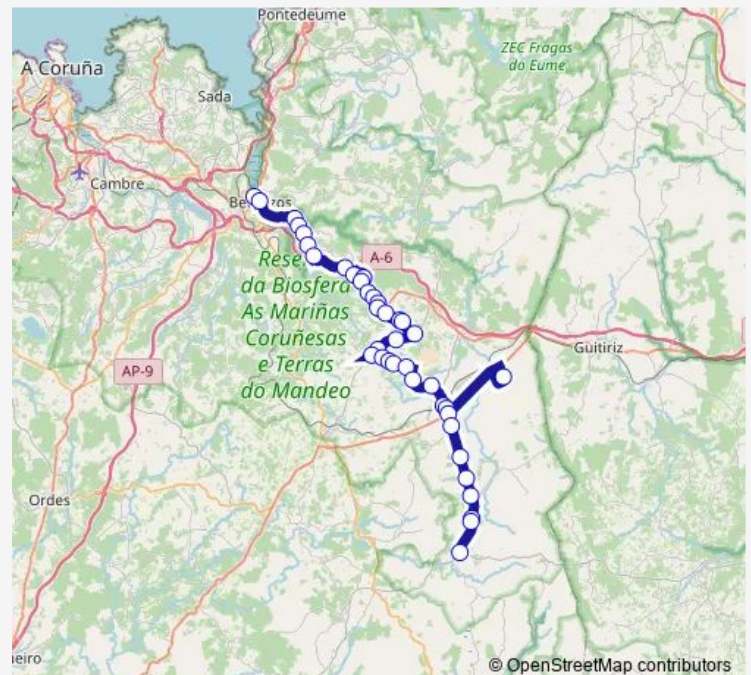

Torrelavandeira

Estrada de Vallo

Sanmil

Route schedule

Betanzos Instituto — Sobrado

Monday 15:15

Tuesday 15:15

Wednesday 15:15

Thursday —

Friday 15:15

Saturday —

Sunday —

Route info

Direction: Betanzos Instituto

Stops: 39

Trip Duration: 1 hour 25 min

XG871010 — Betanzos instituto-Torrelavandeira-Sobrado

BusMaps

Queimada

Mazarelas

Belén

Corte Do Mato

Martiño

Campos

A Ponte-Cencasas

Teixeiro-Estación Fc

Teixeiro 2

Teixeiro

Teixeiro-Centro Penitenci

Empalme Santaia

Foxado

Castro