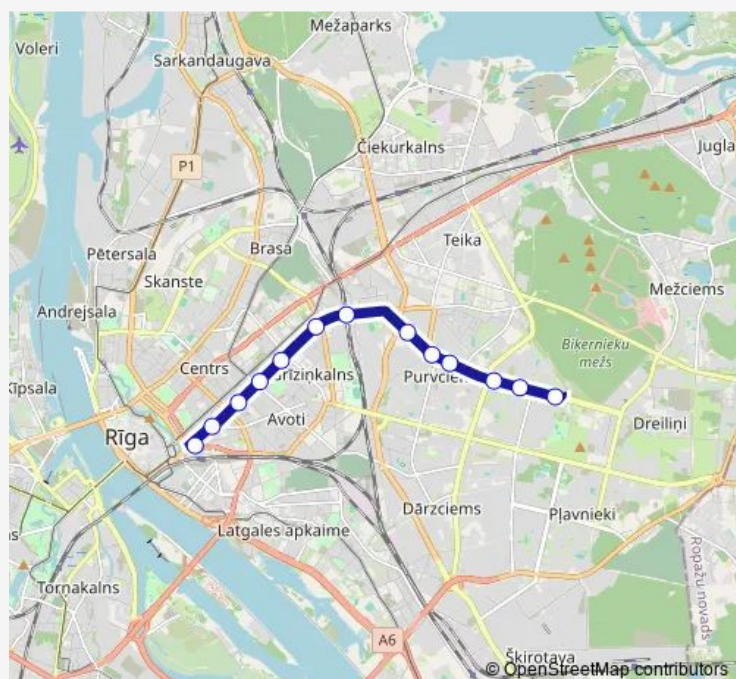

Trolleybus 23 Centrālā stacija - Purvciems

[Go to website](#)

Direction

Centrālā stacija — Purvciems

13 stops

[Open route schedule](#)

Centrālā stacija

Dzirnavu iela

Thursday 05:55-23:28

Friday 05:55-23:28

Saturday 06:38-23:15

Sunday 06:38-23:15

Route info

Direction: Centrālā stacija

Stops: 13

Trip Duration: 0 hour 23 min

23 — Centrālā stacija - Purvciems

Direction

Bieķensalas iela — Purvciems

17 stops

[Open route schedule](#)

Bieķensalas iela

Lucavsala

Zaķusala

Emīlijas Benjamiņas iela

Centrālā stacija

Dzirnavu iela

Ģertrūdes iela

Matīsa iela

Tallinas iela

Pērnavas iela

Zemitānu stacija