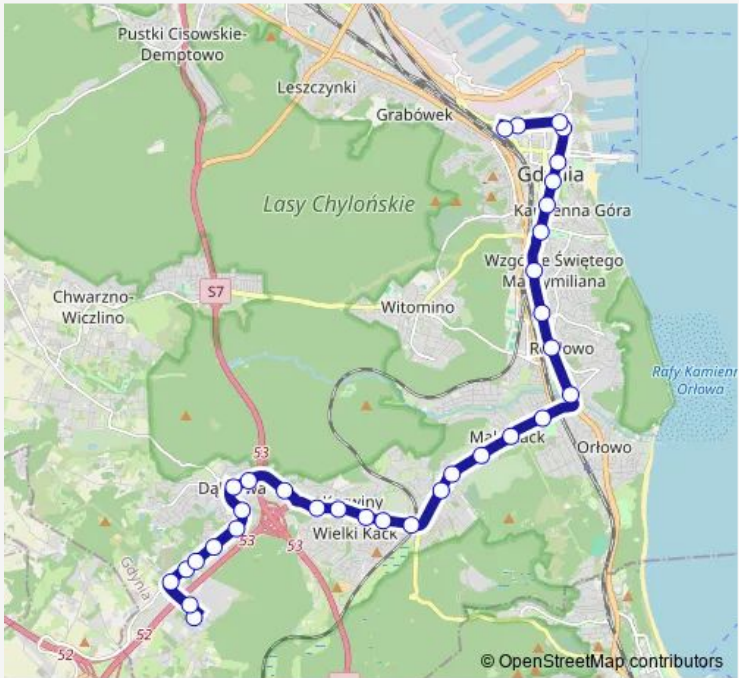

Trolleybus 23 Kacze Buki - Gdynia Dworzec Gł. Pkp

[Go to website](#)

Direction
Kacze Buki 02 — Gdynia Dworzec Gł. PKP 02
33 stops
[Open route schedule](#)

- Kacze Buki 02
- Krzemowa 01
- Rdestowa - Kolonia 01
- Leśna Polana 01
- Rdestowa - Leśny Zakątek 01
- Szafranowa 01
- Paprykowa 01
- Kameliowa 01
- Dąbrowa Centrum 01
- Anyżowa 01
- Karwiny Nowowiczlińska 01
- Górnicza 01
- Myśliwska 01
- Źródło Marii 01
- Nałkowskiej 01
- Karwiny PKM 01
- Raławicka 01
- Lidzka 01
- Olgierda 01
- Łowicka 01
- Plac Górnośląski 01

Route schedule
Kacze Buki 02 — Gdynia Dworzec Gł. PKP 02

Monday	08:38-21:05
Tuesday	08:38-21:05
Wednesday	08:38-21:05
Thursday	08:38-21:05
Friday	08:38-21:05
Saturday	06:05-21:17
Sunday	07:46-21:17

Route info
Direction: Kacze Buki 02
Stops: 33
Trip Duration: 0 hour 41 min

■ 23 — Kacze Buki - Gdynia Dworzec Gł. Pkp **BusMaps**