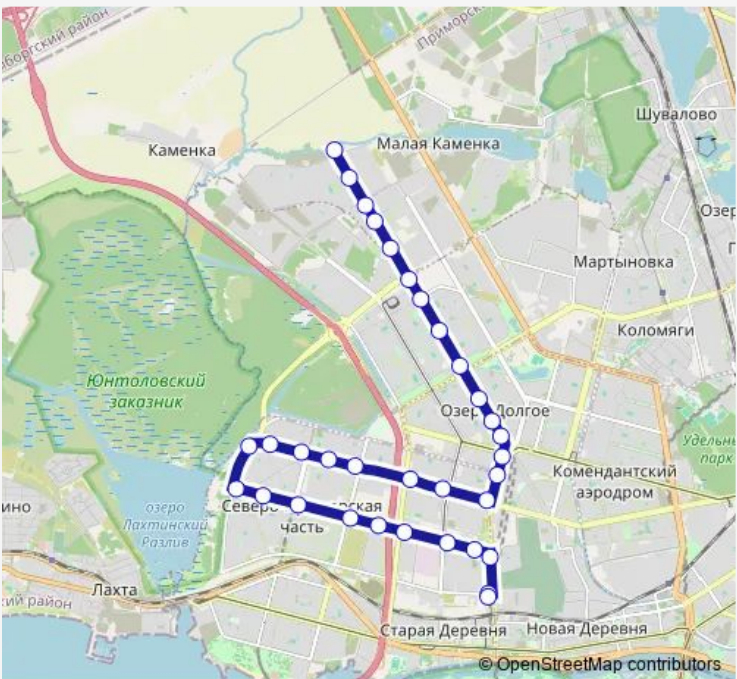

**Trolleybus 23 ст. Метро Старая Деревня - Арцеуловская  
Аллея**

[Go to website](#)

**Direction**  
 Конечная Станция Арцеуловская Аллея — Конечная Станция ст. Метро Старая Деревня (Посадки/Высадки Нет)  
 33 stops  
[Open route schedule](#)

- Конечная Станция Арцеуловская Аллея
- Арцеуловская Аллея
- Плесецкая ул.
- Глухарская ул.
- Комендантский пр.,54
- Шуваловский пр.
- Комендантский пр.
- Комендантский пр.,34
- Долгоозёрная ул.
- Комендантский пр., 22
- Комендантский пр., 16
- ст. Метро Комендантский проспект
- Гаккелевская ул.
- Камышовая ул.
- Богатырский пр.
- Стародеревенская ул.
- Планерная ул.
- Яхтенная ул.
- Богатырский пр., 50
- Туристская ул.

**Route schedule**  
 Конечная Станция Арцеуловская Аллея — Конечная Станция ст. Метро Старая Деревня (Посадки/Высадки Нет)

Monday	05:14-23:44
Tuesday	05:14-23:44
Wednesday	05:14-23:44
Thursday	05:14-23:44
Friday	05:14-23:44
Saturday	05:29-23:44
Sunday	05:29-23:44

**Route info**  
 Direction: Конечная Станция Арцеуловская Аллея  
 Stops: 33  
 Trip Duration: 0 hour 57 min

Богатырский пр., 61

Шуваловский пр.

ул. Оптиков

ул. Оптиков, 52

ул. Оптиков, угол Туристской ул.