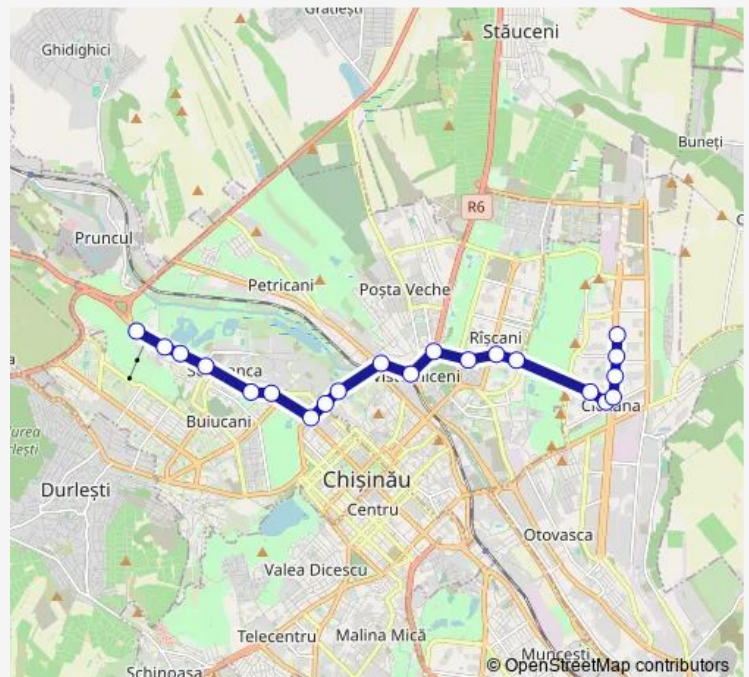

### Direction

Restaurantul Butoiaș — Judecătoria sectorului Ciocana

21 stops

[Open route schedule](#)

Restaurantul Butoiaș

str. Ghidighici

Parcul „La Izvor“

Bariera Sculeni

str. Bogdan Voievod

str. Alecu Russo

str. Nicolae Dimo

str. Mihail Sadoveanu

Meșterul Manole

bd. Mircea cel Bătrân

Pretura sectorului Ciocana

Petru Zadnipro

### Route schedule

Restaurantul Butoiaș — Judecătoria sectorului Ciocana

Monday 05:22-19:01

Tuesday 05:22-19:01

Wednesday 05:22-19:01

Thursday 05:22-19:01

Friday 05:22-19:01

Saturday 06:03-19:04

### Route info

Direction: Restaurantul Butoiaș

Stops: 21

Trip Duration: 1 hour 27 min

23 — str. Mircea cel Bătrân - Parcul 'La Izvor'

BusMaps

**Direction**

str. Ion Dumeniuc — str. Calea Orheiului