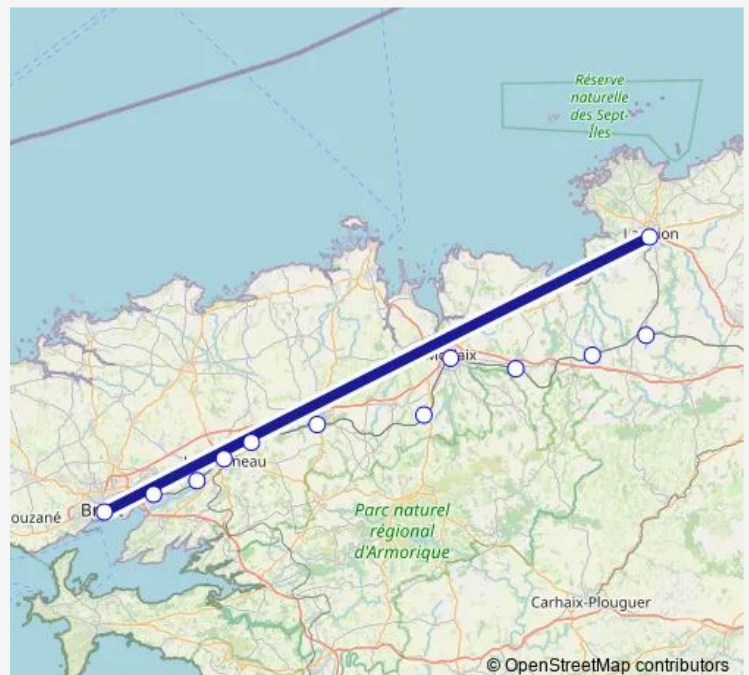

### Direction

Gare de Lannion — Gare de Brest

12 stops

[Open route schedule](#)

Gare de Lannion

Gare de Plouaret Trégor

Gare de Plounérin

Gare de Plouigneau

Gare de Morlaix

Gare de Pleyber-Christ

Gare de Landivisiau

Gare de La Roche-Maurice

Gare de Landerneau

Gare de La Forest-Landerneau

Gare de Kerhuon

Gare de Brest

### Route schedule

Gare de Lannion — Gare de Brest

Monday 06:00-12:30

Tuesday 06:00-06:04

Wednesday 06:00-06:04

Thursday 06:00-06:04

Friday 06:00-06:04

Saturday 12:25-12:26

### Route info

Direction: Gare de Lannion

Stops: 12

Trip Duration: 1 hour 31 min

■ Lannion - Brest

BusMaps