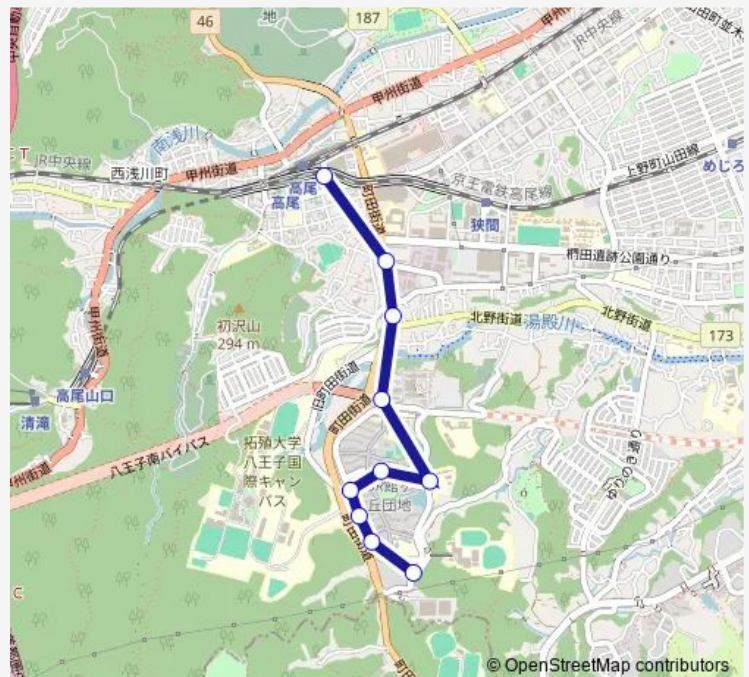

Direction

高尾駅南口 — 館ヶ丘団地

10 stops

[Open route schedule](#)

高尾駅南口

狭間町

上館

北館ヶ丘

館中学校前

駐在所前

三号棟前

七号棟前

幼稚園前

館ヶ丘団地

Route schedule

高尾駅南口 — 館ヶ丘団地

Monday 21:07-23:15

Tuesday 21:08-23:15

Wednesday 21:07-23:15

Thursday 21:07-23:15

Friday 21:08-23:15

Saturday 21:07-23:02

Sunday 21:07-23:02

Route info

Direction: 高尾駅南口

Stops: 10

Trip Duration: 0 hour 13 min