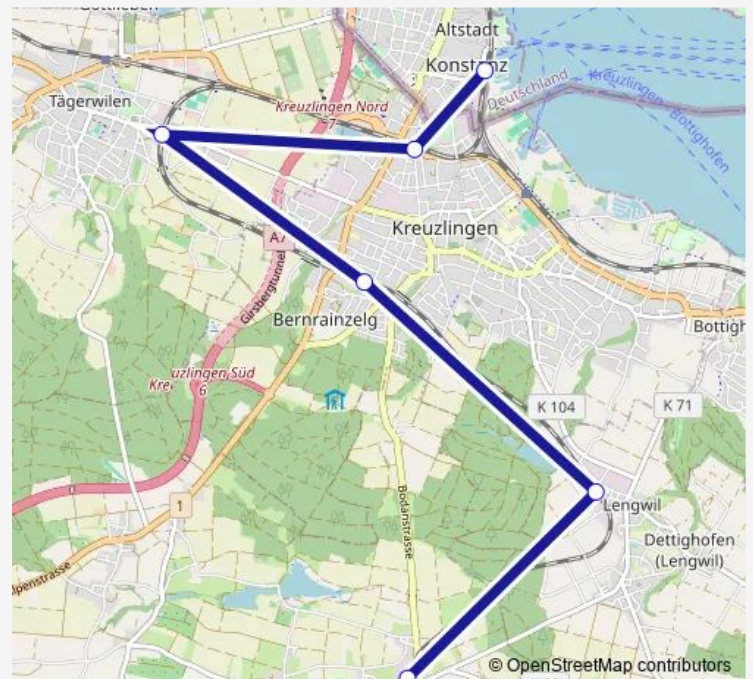

Direction

Konstanz — Siegershausen

6 stops

[Open route schedule](#)

Konstanz

Kreuzlingen

Tägerwilen Dorf

Kreuzlingen Bernrain

Lengwil

Siegershausen

Route schedule

Konstanz — Siegershausen

Monday	—
Tuesday	—
Wednesday	—
Thursday	—
Friday	—
Saturday	22:24-23:24
Sunday	05:24-10:24

Route info

Direction: Konstanz

Stops: 6

Trip Duration: 0 hour 15 min

Direction

Konstanz — Siegershausen

6 stops

[Open route schedule](#)

Konstanz

Kreuzlingen

Tägerwilen Dorf

Saturday

23:17

Sunday

00:17-11:17

Route info

Direction: Siegershausen

Stops: 6

Trip Duration: 0 hour 17 min