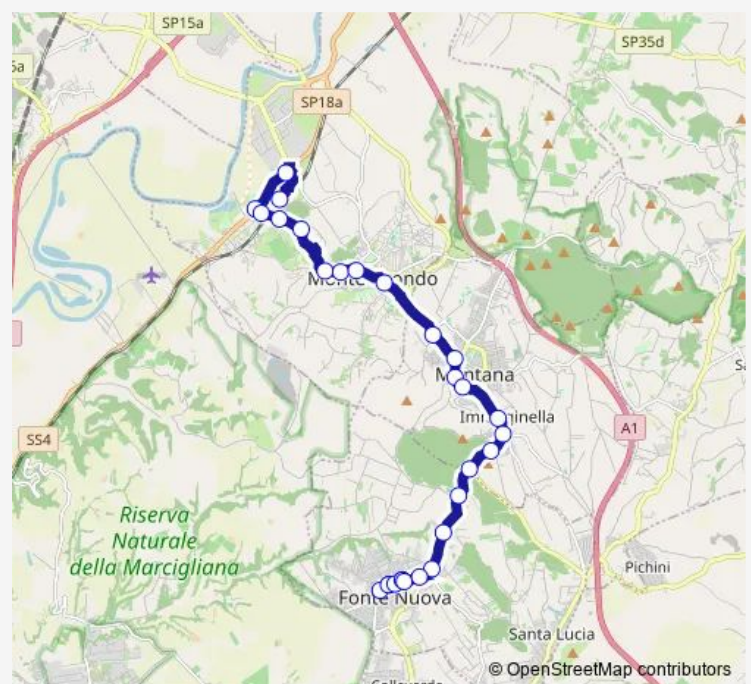

### Route schedule

Monterotondo | Stazione FS # f13938 — Fonte Nuova | Largo Fiamme Gialle # f0009

Monday —

Tuesday —

Wednesday —

Thursday —

Friday —

Saturday 07:45-17:30

### Route info

Direction: Monterotondo | Stazione FS # f13938

Stops: 29

Trip Duration: 0 hour 35 min

Monterotondo - Fonte Nuova # Mr553a

Fonte Nuova | Via Nomentana Via Monte Circeo # f13872

Fonte Nuova | Via Nomentana (Tor Lupara) # f13873