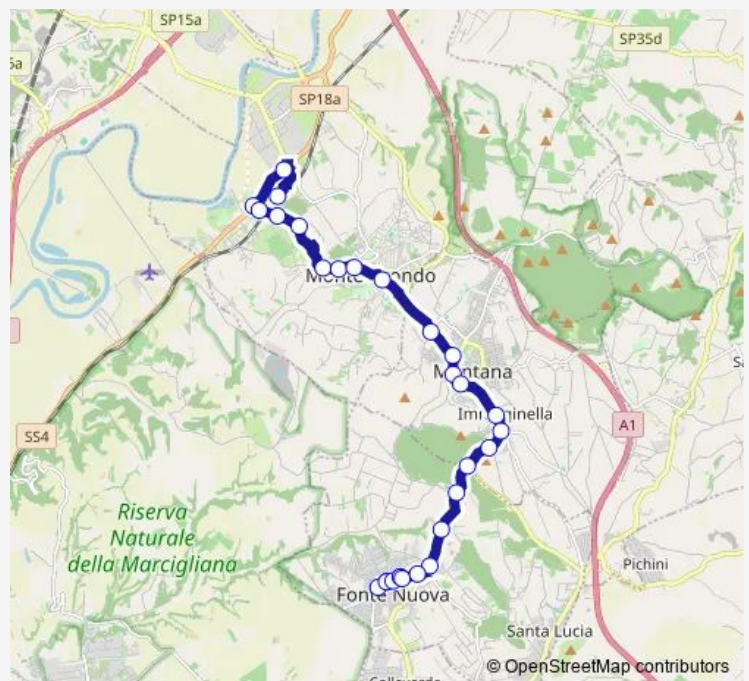

Bus Monterotondo - Fonte Nuova # Mr553a

[Go to website](#)

Direction

Monterotondo | Stazione FS # f13938 — Fonte Nuova | Largo Fiamme Gialle # f0009

29 stops

[Open route schedule](#)

- Monterotondo | Stazione FS # f13938
- Monterotondo | Via Salaria (Zona Industriale) # f1122
- Monterotondo | Via Salaria (Scalo) # f1123
- Monterotondo | Scalo # f13844
- Monterotondo | Via Turati Via Iotti # f13845
- Monterotondo | Via Turati Via Terminillo # f13846
- Monterotondo | Via Gramsci Via Monti Sabini # f13847
- Monterotondo | Via Gramsci Via Volturno # f13848
- Monterotondo | Piazza Libert  # f13849
- Monterotondo | Ospedale SS. Gonfalone # f15319
- Mentana | Via Amendola Via Monte Pizzuto # f13861
- Mentana | Via Amendola Via Reatina # f13862
- Mentana | Via 3 Novembre # f13863
- Mentana | Via Matteotti # f13864
- Mentana | Via Nomentana Via Menotti # f13865
- Mentana | Piazza dell'Unit  # f13866
- Mentana | Via Nomentana Via Romitorio # f13867
- Fonte Nuova | Parco Trentani # f13868
- Fonte Nuova | Via Nomentana (XII Apostoli) # f11236
- Fonte Nuova | Via Nomentana Via Settembrini # f13870
- Fonte Nuova | Via Nomentana Via Santa Lucia # f13871

Route schedule

Monterotondo | Stazione FS # f13938 — Fonte Nuova | Largo Fiamme Gialle # f0009

Monday	—
Tuesday	—
Wednesday	—
Thursday	—
Friday	—
Saturday	07:45
Sunday	—

Route info

Direction: Monterotondo | Stazione FS # f13938

Stops: 29

Trip Duration: 0 hour 30 min

Monterotondo - Fonte Nuova # Mr553a

Fonte Nuova | Via Nomentana Via Monte Circeo # f13872

Fonte Nuova | Via Nomentana (Tor Lupara) # f13873

Fonte Nuova | Via Nomentana Via Parini # f13874

Fonte Nuova | Via Nomentana (Tor Lupara) # f13873

Fonte Nuova | Via Nomentana (Tor Lupara) # f13907

Fonte Nuova | Via Nomentana Via Monte Circeo # f13872

Fonte Nuova | Via Nomentana Via Monte Circeo # f13908