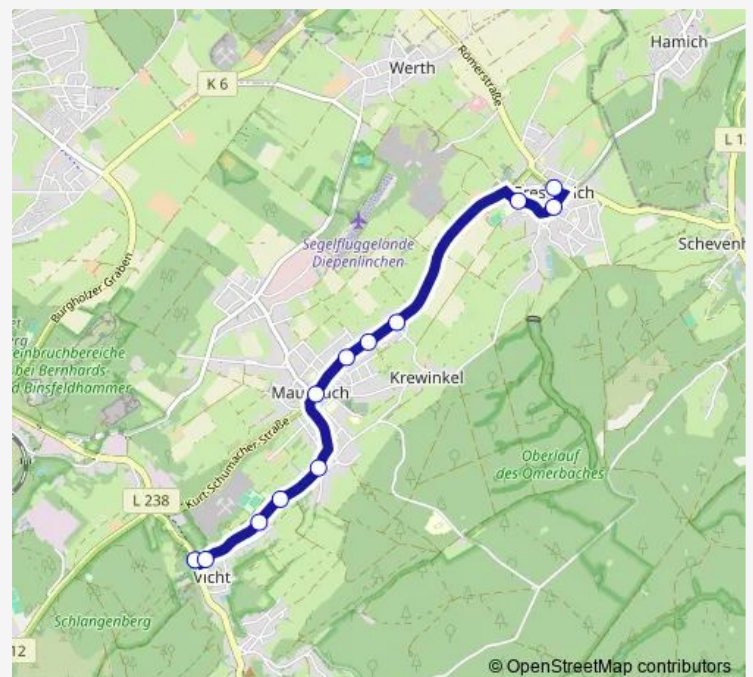

School and Public Service Bus 42v zusätzliche Einsatzwagen an Schultagen

[Go to website](#)

Direction

Stolberg, Vicht Brücke — Stolberg, Gressenich Kapelle

12 stops

[Open route schedule](#)

Stolberg, Vicht Brücke

Stolberg, Gressenich Poststraße

Stolberg, Gressenich Königreich

Stolberg, Gressenich Kapelle

Route schedule

Stolberg, Vicht Brücke — Stolberg, Gressenich Kapelle

Monday 15:24

Tuesday 15:24

Wednesday 15:24

Thursday 15:24

Friday 15:24

Saturday —

Sunday —

Route info

Direction: Stolberg, Vicht Brücke

Stops: 12

Trip Duration: 0 hour 11 min