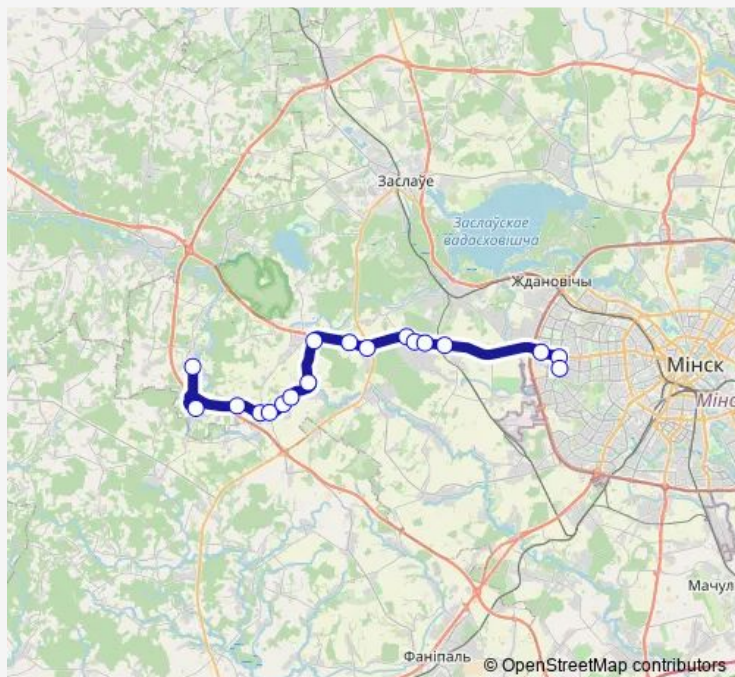

вуліца Ніжняя

Хацежына

Самусейшчына

Брикета

ст.м. Каменная горка

ДС Запад-3 (высадка пассажиров)

### Route schedule

Ислач — ДС Запад-3 (высадка пассажиров)

Monday 11:20-19:10

Tuesday 11:20-19:10

Wednesday 11:20-19:10

Thursday 11:20-19:10

Friday 11:20-19:10

Saturday 11:20-19:10

### Route info

Direction: Ислач

Stops: 18

Trip Duration: 1 hour 2 min

■ 380 (Минск - Ислочь)

## Route schedule

ДС Запад-3 (пригород) — Іслач

Monday 10:07-17:56

Tuesday 10:07-17:56

Wednesday 10:07-17:56

Thursday 10:07-17:56

Friday 10:07-17:56

Saturday 10:07-17:56