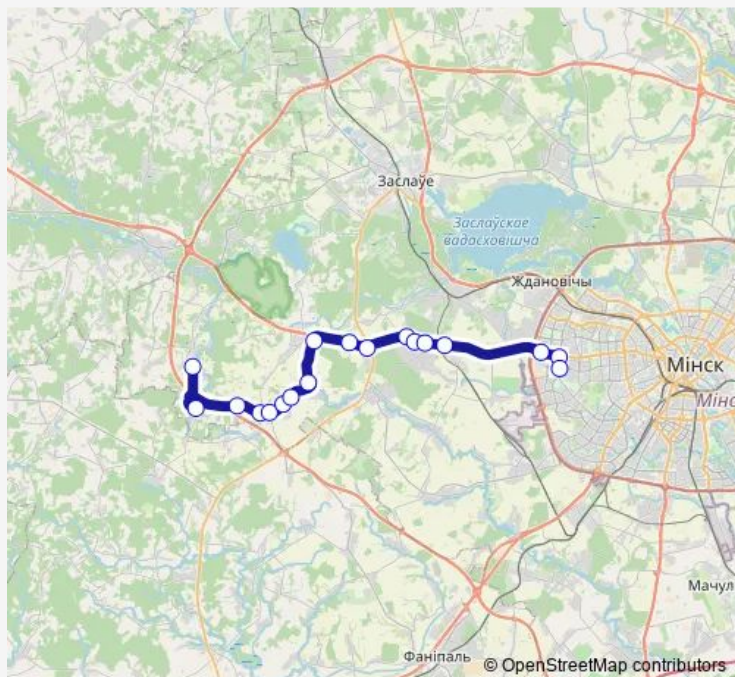

вуліца Ніжняя

Хацежына

Самусеўшчына

Брикета

ст.м. Каменная горка

ДС Запад-3 (высадка пассажиров)

**Route schedule**

Ислач — ДС Запад-3 (высадка пассажиров)

Monday 11:20-19:10

Tuesday 11:20-19:10

Wednesday 11:20-19:10

Thursday 11:20-19:10

Friday 11:20-19:10

Saturday 11:20-19:10

Sunday 11:20-19:10

**Route info**

Direction: Ислач

Stops: 18

Trip Duration: 1 hour 2 min

■ 380 (Минск - Ислочь)

## Direction

ДС Запад-3 (пригород) — Іслач

18 stops

[Open route schedule](#)

ДС Запад-3 (пригород)

ст.м. Каменная Горка

Брикета

Дачы