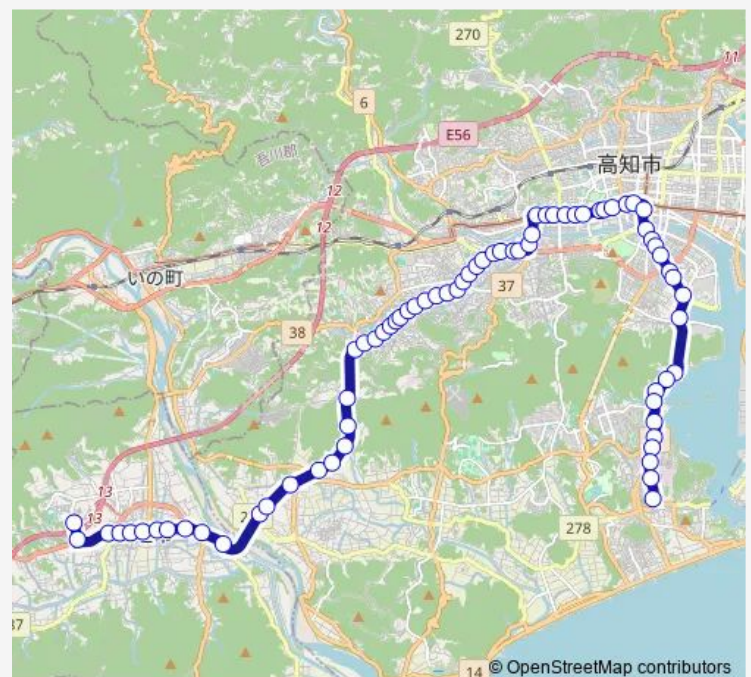

Saturday 06:30-19:00

Sunday 06:30-19:00

Route info

Direction: 高岡営業所

Stops: 72

Trip Duration: 1 hour 7 min

大谷通

大谷団地