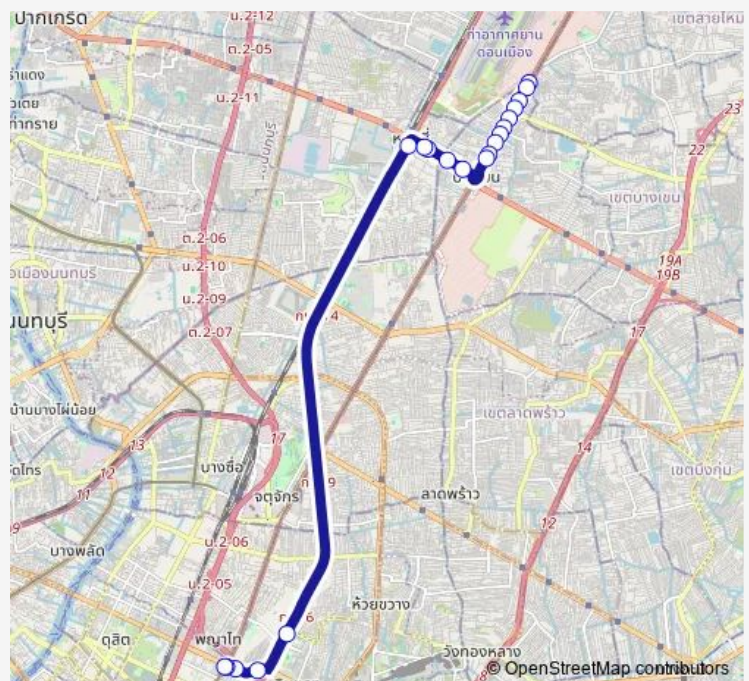

สวนป่าวิภาวดี;Vibhavadi Forest Park

ตรงข้ามสำนักงาน ป.ป.ส.;Opposite Office of the Narcotics Control Board

สวนสันติภาพ;Santiphap Park

Route schedule

จุดขึ้นลง;visual stop — จุดขึ้นลง;visual stop

Monday	00:00
Tuesday	00:00
Wednesday	00:00
Thursday	00:00
Friday	00:00
Saturday	00:00
Sunday	00:00

Route info

Direction: จุดขึ้นลง;visual stop

Stops: 20

Trip Duration: 1 hour 6 min

ต.82 — อนุสาวรีย์ชัยสมรภูมิ - ตลาดสะพานใหม่; Victory Monument - Saphan Mai Market (Highway)

อนุสาวรีย์ชัยสมรภูมิ (เกาะพญาไท); Victory Monument (Phaya Thai)

จุดขึ้นลง; visual stop

Direction

อนุสาวรีย์ชัยสมรภูมิ (เกาะดินแดง);Victory Monument (Din Daeng) — จุดขึ้นลง;visual stop

20 stops

[Open route schedule](#)

อนุสาวรีย์ชัยสมรภูมิ (เกาะดินแดง);Victory Monument (Din Daeng)

Monday 00:00

Tuesday 00:00

Wednesday 00:00

Thursday 00:00

Friday 00:00

Saturday 00:00

Sunday 00:00

Route info