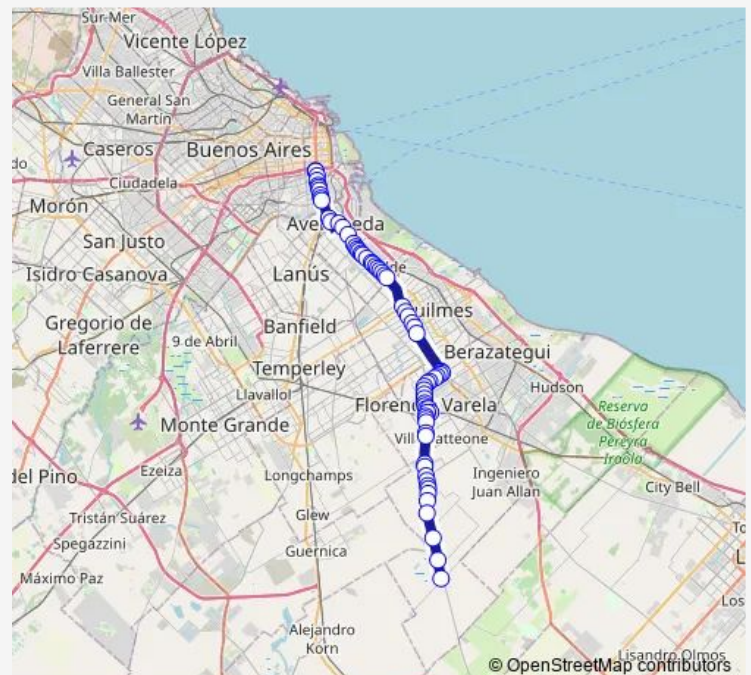

1865 Herrera

Avenida Manuel Belgrano 463

Avenida Manuel Belgrano 723

Avenida Bartolomé Mitre 1302-1348

Avenida Bartolomé Mitre 1702-1800

Avenida Bartolomé Mitre 2456

Avenida Bartolomé Mitre 3027-3043

Avenida Bartolomé Mitre 3351

Avenida Bartolomé Mitre 3535

Avenida Bartolomé Mitre 3701-3791

Avenida Bartolomé Mitre 3865-3999

Route schedule

1002 Constitucion — Ruta Provincial 53

Monday 04:00-21:35

Tuesday 04:00-21:35

Wednesday 04:00-21:35

Thursday 04:00-21:35

Friday 04:00-21:35

Saturday 04:00-21:30

Sunday 04:00-21:30

Route info

Direction: 1002 Constitucion

Stops: 71

Trip Duration: 2 hour 0 min

148B — Jnamba148

Avenida Bartolomé Mitre 4135-4265

Avenida Bartolomé Mitre 4593-4599

Avenida Bartolomé Mitre 5141

Avenida Bartolomé Mitre 5333

Avenida Bartolomé Mitre 5695

Avenida Bartolomé Mitre 5859

Avenida Bartolomé Mitre 6001-6099