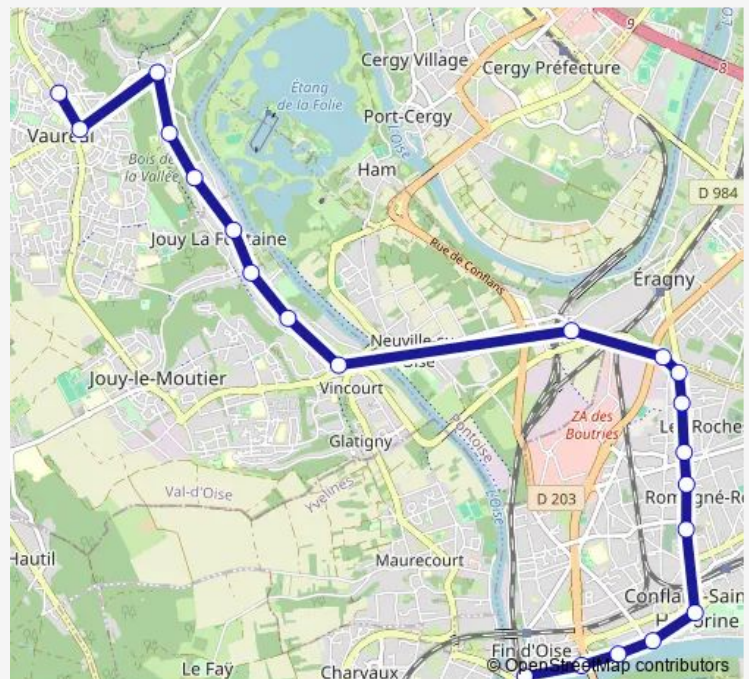

### Direction

Gare de Fin d'Oise — Georges Brassens

23 stops

[Open route schedule](#)

Gare de Fin d'Oise

Passerelle

Ecole de la Batellerie

Place Fouillère

### Route schedule

Gare de Fin d'Oise — Georges Brassens

Monday 07:37-16:33

Tuesday 07:37-16:33

Wednesday 07:37-16:33

Thursday 07:37-16:33

Friday —

Saturday —

### Route info

Direction: Gare de Fin d'Oise

Stops: 23

Trip Duration: 0 hour 39 min

Mendès France

Georges Brassens

## Direction

Georges Brassens — Gare de Fin d'Oise

24 stops

[Open route schedule](#)

Georges Brassens

Les Valanchards

La Marnière

La Croix Lieu