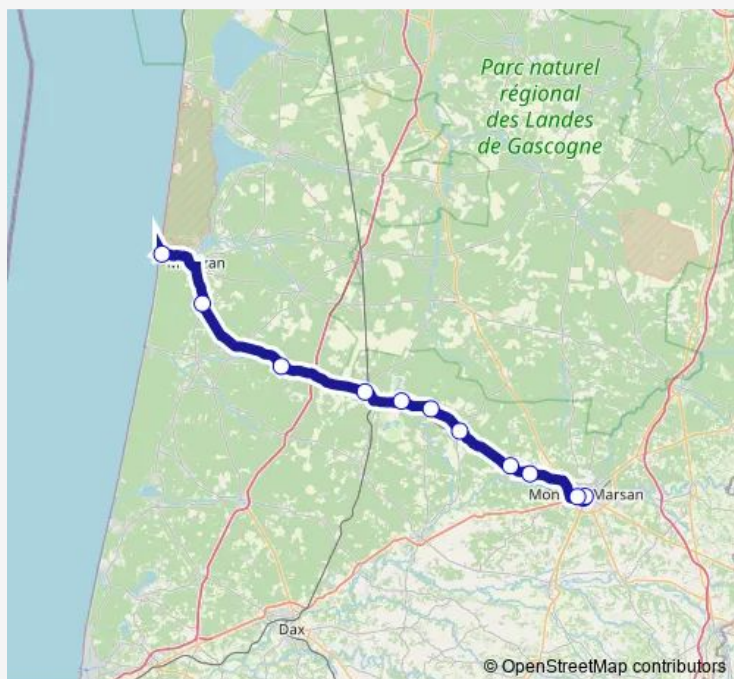

Morcenx LA Nouvelle - Ecole Maternelle

Onesse ET Laharie - Mairie

Bias - Ecole

Mimizan - Plage Office DU Tourisme

**Route schedule**

MT DE Marsan - Gare SnCF — Mimizan - Plage Office DU  
Tourisme

Monday	10:00
Tuesday	10:00
Wednesday	10:00
Thursday	10:00
Friday	10:00
Saturday	10:00
Sunday	10:00

**Route info**

Direction: MT DE Marsan - Gare SnCF

Stops: 12

Trip Duration: 1 hour 30 min

## Direction

Mimizan - Plage Office DU Tourisme — MT DE Marsan - Gare Sncf

12 stops

[Open route schedule](#)

Mimizan - Plage Office DU Tourisme

Bias - Ecole

Onesse ET Laharie - Mairie

Morcenx LA Nouvelle - Ecole Maternelle