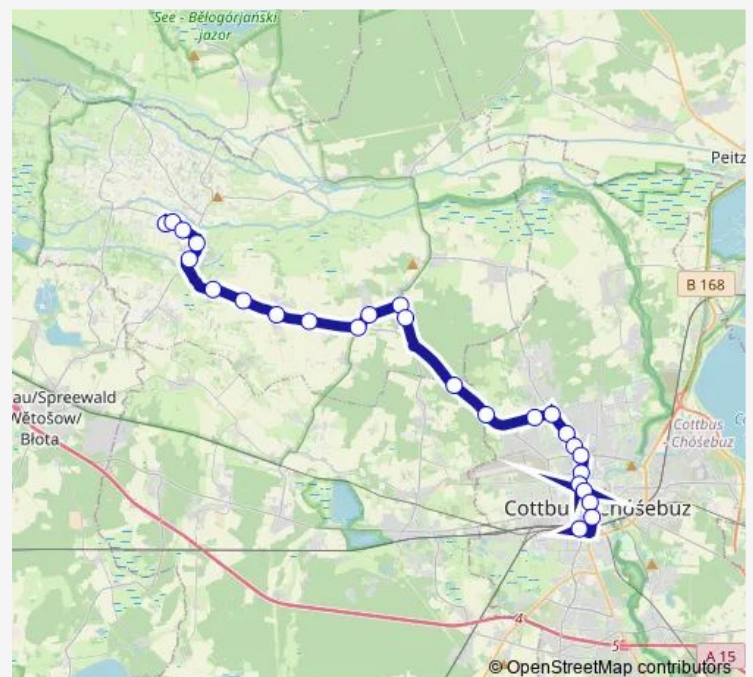

Cottbus, Fehrower Weg

Cottbus, Am Zollhaus

Gulben, Abzweig

Briesen (SPN), Friedhofsweg

Briesen (SPN), Guhrower Str.

Guhrow

Guhrow, Kreuzung nach Ruben

Werben (SPN), Rubener Str.

Thursday 05:10-23:41

Friday 05:10-23:41

Saturday 06:10-23:41

Sunday 06:10-23:41

Route info

Direction: Cottbus, Hauptbahnhof

Stops: 26

Trip Duration: 0 hour 40 min

47

BusMaps

Burg, Leineweberweg

Burg, Bleske

Burg, Schule

Burg, Schulenburgstr.

Burg, Spreewaldtherme

Direction