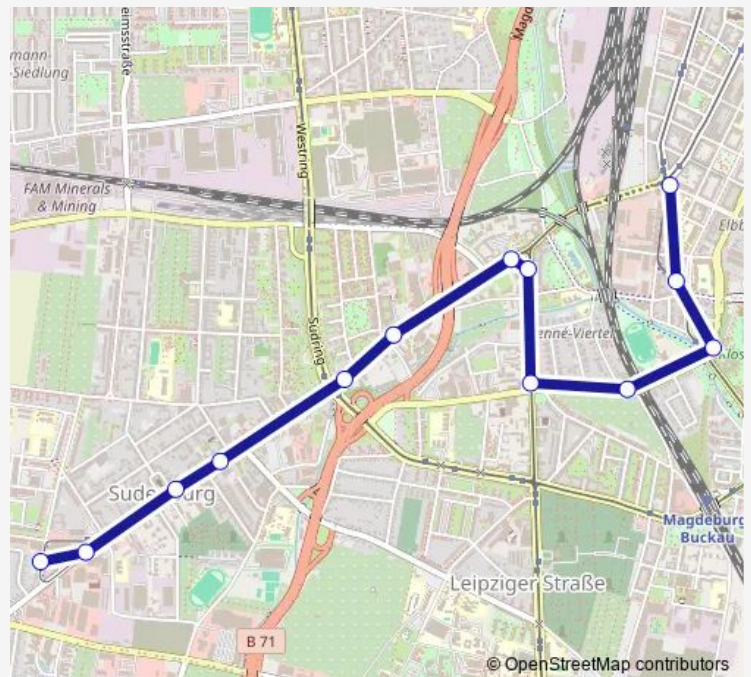

Magdeburg, Planckstr.

Magdeburg, AMO/Steubenallee

Magdeburg, Freie Str. (Ersatzhalt)

Magdeburg, Am Fuchsberg

Magdeburg, Halberstädter Str./Leipziger Str.

Magdeburg, Jordanstr.

Magdeburg, Südring

Magdeburg, Eiskellerplatz

Wednesday 04:23-23:03

Thursday 04:23-23:03

Friday 04:23-23:03

Saturday 04:45-23:03

Sunday 06:15-23:03

Route info

Direction: Magdeburg, Hasselbachplatz (Tram/Bus)
(Sternstr.)

Stops: 11

Trip Duration: 0 hour 15 min

Direction

Magdeburg, Sudenburg, Kroatenweg — Magdeburg, Hasselbachplatz (Tram/Bus)

13 stops

[Open route schedule](#)

Magdeburg, Sudenburg, Kroatenweg

Magdeburg, Sudenburg, Braunlager Str.

Magdeburg, Ambrosiusplatz

Magdeburg, Eiskellerplatz

Magdeburg, Südring

Magdeburg, Jordanstr.

Magdeburg, Halberstädter Str./Leipziger Str.

Magdeburg, Halberstädter Str./Leipziger Str.

Magdeburg, Am Fuchsberg