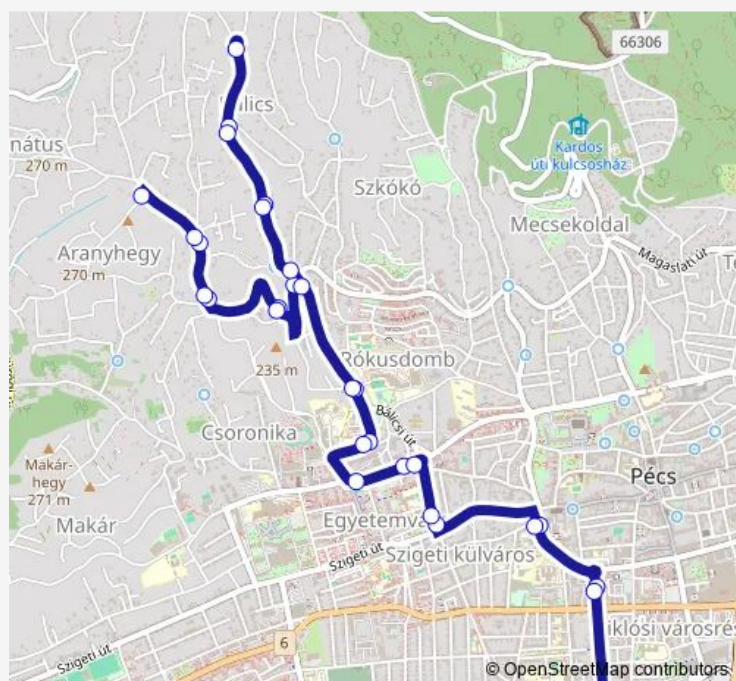

### Route schedule

Főpályaudvar — Főpályaudvar

Monday 07:45-22:50

Tuesday 07:45-22:50

Wednesday 07:45-22:50

Thursday 07:45-22:50

Friday 07:45-22:50

Saturday 04:30-22:50

### Route info

Direction: Főpályaudvar

Stops: 30

Trip Duration: 0 hour 35 min

47 — Főpályaudvar - Donátus - Bálics - Főpályaudvar

BusMaps

Angster József utca

Rodostó utca