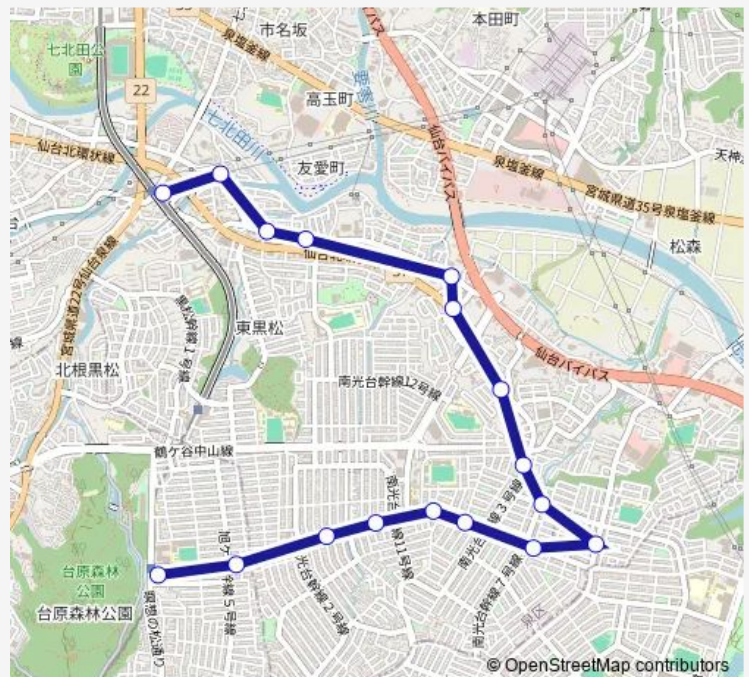

南光台南三丁目北

南光台南一丁目

南光台小学校前

南光台四丁目南

南光台三丁目

旭ヶ丘三丁目

旭ヶ丘駅

Route schedule

八乙女駅 — 旭ヶ丘駅

Monday 07:20-19:22

Tuesday 07:20-19:22

Wednesday 07:20-19:22

Thursday 07:20-19:22

Friday 07:20-19:22

Saturday 07:50-17:12

Sunday 10:27-15:17

Route info

Direction: 八乙女駅

Stops: 17

Trip Duration: 0 hour 26 min

■ 47 — 八乙女→(マ)→旭ヶ丘

Direction

旭ヶ丘駅 — 八乙女駅

17 stops

[Open route schedule](#)

旭ヶ丘駅

旭ヶ丘三丁目

南光台三丁目

南光台四丁目南

南光台小学校前

南光台南一丁目

南光台南三丁目北