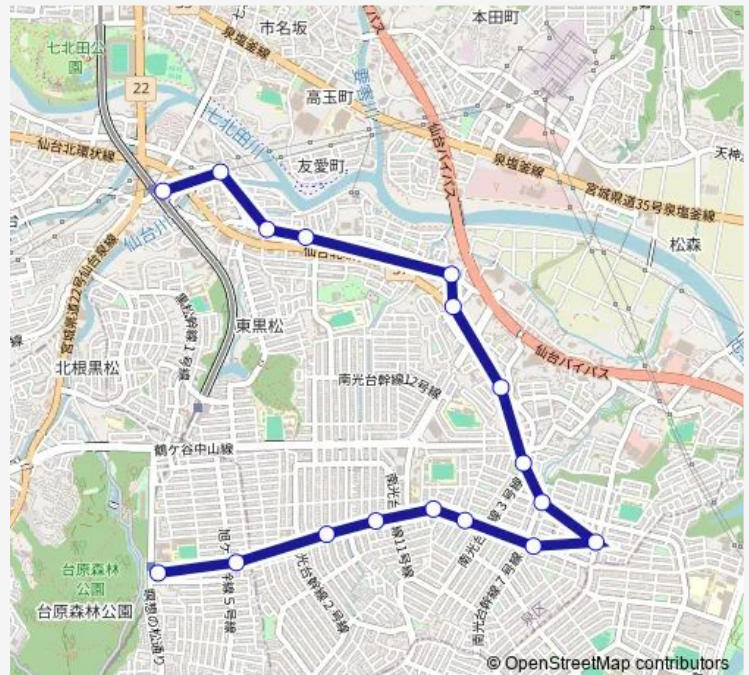

南光台南三丁目北

南光台南一丁目

南光台小学校前

南光台四丁目南

南光台三丁目

旭ヶ丘三丁目

旭ヶ丘駅

Route schedule

八乙女駅 — 旭ヶ丘駅

Monday 07:20-19:22

Tuesday 07:20-19:22

Wednesday 07:20-19:22

Thursday 07:20-19:22

Friday 07:20-19:22

Saturday 07:50-17:12

Sunday 10:27-15:17

Route info

Direction: 八乙女駅

Stops: 17

Trip Duration: 0 hour 26 min

■ 47 — 八乙女→(マ)→旭丘駅

Direction

旭ヶ丘駅 — 八乙女駅

17 stops

[Open route schedule](#)

旭ヶ丘駅

旭ヶ丘三丁目

南光台三丁目

南光台四丁目南

南光台小学校前

南光台南一丁目

南光台南三丁目北