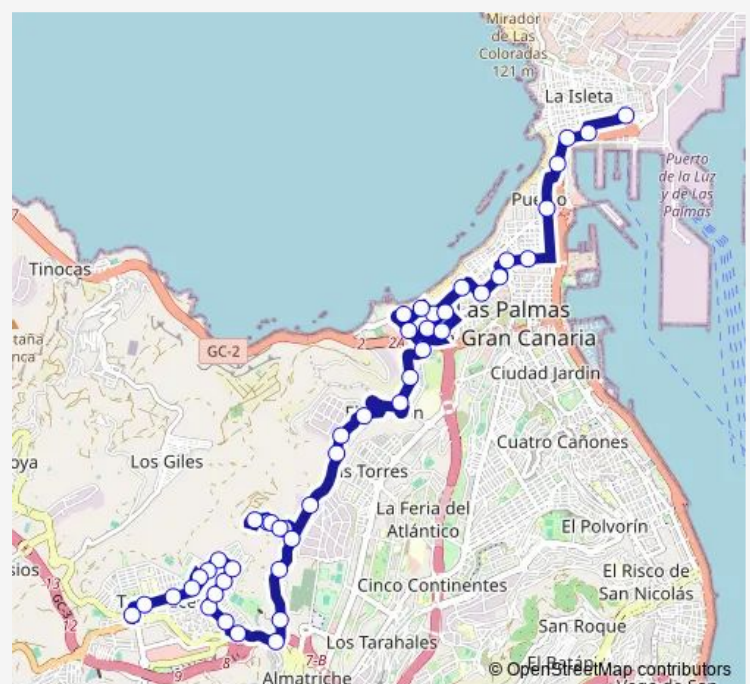

Wednesday 01:50-23:50

Thursday 01:50-23:50

Friday 01:50-23:50

Saturday 00:25-23:25

Sunday 00:25-23:25

Route info

Direction: Intercambiador de Tamaraceite

Stops: 39

Trip Duration: 0 hour 49 min

47 — Puerto - Tamaraceite

Ctra. de Chile (campo de golf)

Lepanto, 63

Simancas, 70

Numancia, 68

Ind. José Sánchez Peñate (C.C. Las Arenas)

Castillejos, 71

Woermann

Agustín Millares Sall (edificio Mapfre)

Castillo de La Luz

Manuel Becerra (Puerto)

Direction

Manuel Becerra (Puerto) — Intercambiador de Tamaraceite

46 stops

[Open route schedule](#)

Sunday —

Route info

Direction: Manuel Becerra (Puerto)

Stops: 42

Trip Duration: 0 hour 59 min

Arguineguín, 8

Ctra. de Tamaraceite, frente 21

Ctra. de Tamaraceite (Las Perreras)