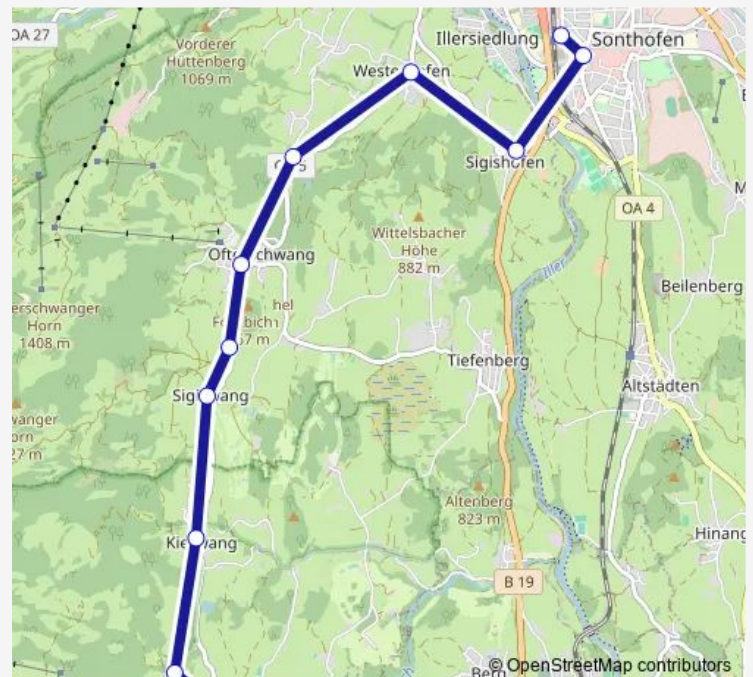

Sigiswang

Sigisfried

Ofterschwang, Ortsmitte

Bettenried, Abzw.

Westerhofen

Sigishofen, Ort

Sonthofen, Freibadstraße Nord

Sonthofen

Route schedule

Bolsterlang, Ortsmitte — Sonthofen

Monday 07:25-18:03

Tuesday 07:25-18:03

Wednesday 07:25-18:03

Thursday 07:25-18:03

Friday 07:25-18:03

Saturday 08:03-17:03

Sunday 08:03-17:03

Route info

Direction: Bolsterlang, Ortsmitte

Stops: 10

Trip Duration: 0 hour 16 min

Direction

Sonthofen — Ofterschwang, Ortsmitte

6 stops

[Open route schedule](#)

Sonthofen

Sonthofen, Freibadstraße Nord

Sigishofen, Ort

Tiefenberg, Ort

Tiefenberg, Sonnenalp

Ofterschwang, Ortsmitte

Route schedule