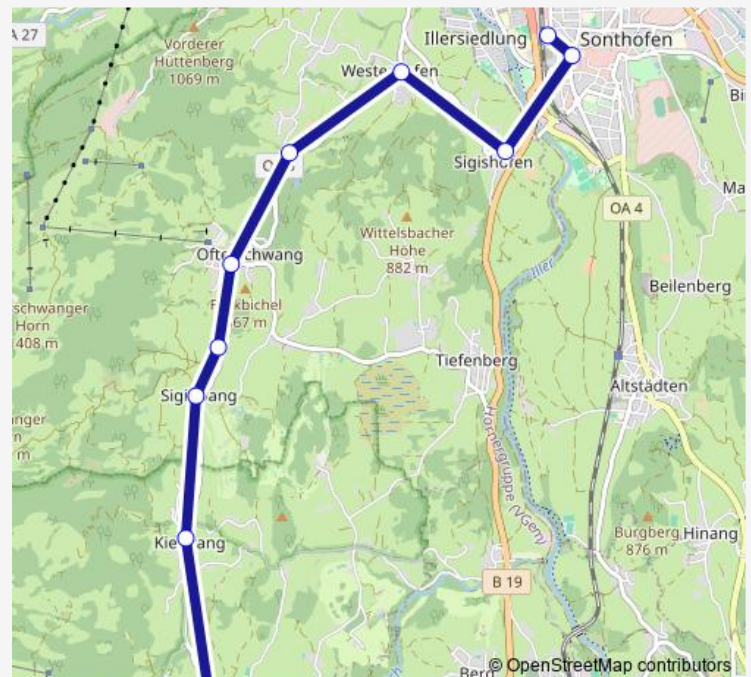

Sigishofen, Ort

Westerhofen

Bettenried, Abzw.

Ofterschwang, Ortsmitte

Sigisfried

Sigiswang

Kierwang

Bolsterlang, Hörnerbahn

Bolsterlang, Ortsmitte

Route schedule

Sonthofen — Bolsterlang, Ortsmitte

Monday —

Tuesday —

Wednesday —

Thursday —

Friday —

Saturday 08:35-11:35

Sunday 08:35

Route info

Direction: Sonthofen

Stops: 11

Trip Duration: 0 hour 20 min

Direction

Sonthofen — Bolsterlang, Ortsmitte

11 stops

[Open route schedule](#)

Sonthofen

Sonthofen, Freibadstraße Nord

Sigishofen, Ort

Westerhofen

Bettenried, Abzw.

Ofterschwang, Ortsmitte