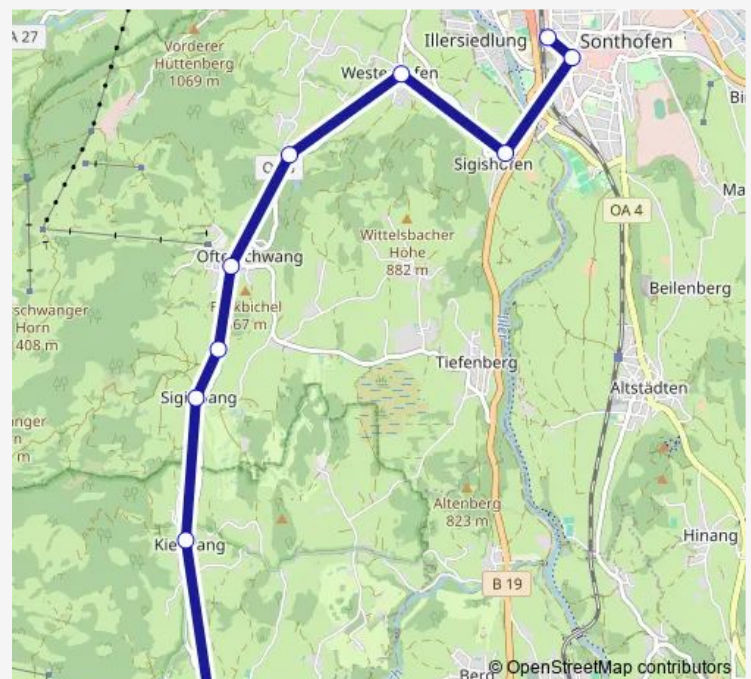

Sigisfried

Sigiswang

Kierwang

Bolsterlang, Ortsmitte

### Route schedule

Tiefenberg, Ort — Bolsterlang, Ortsmitte

Monday	07:02
Tuesday	07:02
Wednesday	07:02
Thursday	07:02
Friday	07:02
Saturday	—
Sunday	—

### Route info

Direction: Tiefenberg, Ort

Stops: 8

Trip Duration: 0 hour 16 min

## Direction

Sonthofen — Ofterschwang, Ortsmitte

7 stops

[Open route schedule](#)

Sonthofen

Sonthofen, Freibadstraße Nord

Sigishofen, B19

Tiefenberg, Ort