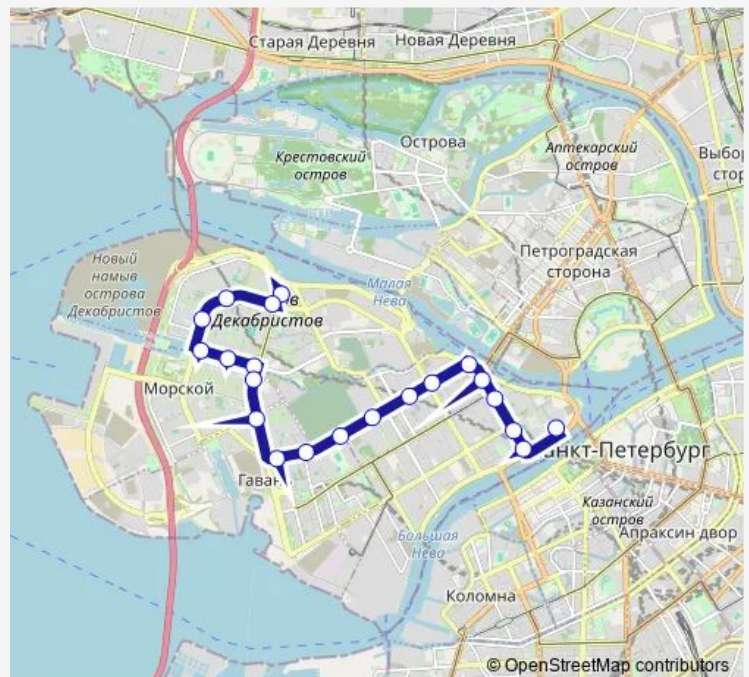

1-Я Линия В.О., УГ. Большого ПР. В.О.

Университетская Наб., УГ. 1-Й И Кадетской Линий В.О.

Университет

Route schedule

А.С. Наличная Ул. — Университет

Monday 06:30-21:44

Tuesday 06:30-21:44

Wednesday 06:30-21:44

Thursday 06:30-21:44

Friday 06:30-21:44

Saturday 06:30-21:44

Sunday 06:30-21:44

Route info

Direction: А.С. Наличная Ул.

Stops: 21

Trip Duration: 0 hour 33 min

Direction

Университет — А.С. Наличная Ул.

21 stops

[Open route schedule](#)

Университет

Университетская Наб., Уг. 1-Й И Кадетской Линии

Большой ПР. В.О.

Кадетская Линия УГ. Среднего Пр.