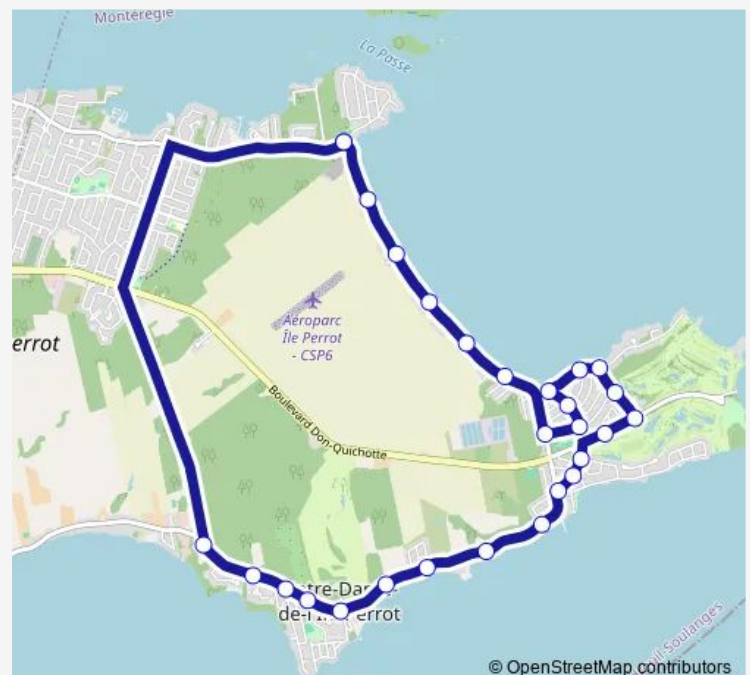

### Route schedule

du Domaine / Perrot — du Domaine / Perrot

Monday 05:12-07:16

Tuesday 05:12-07:16

Wednesday 05:12-07:16

Thursday 05:12-07:16

Friday 05:12-07:16

Saturday —

### Route info

Direction: du Domaine / Perrot

Stops: 28

Trip Duration: 0 hour 28 min

47 — Perrot/Caza/Pointe-du-Domaine

Aumais / Perrot

Perrot / 100e Avenue

Perrot / face au civique 1659

## Route info

Direction: Perrot / du Domaine

Stops: 28

Trip Duration: 0 hour 25 min

Perrot / 150e Avenue

Perrot / Saint-Joseph

Perrot / du Domaine