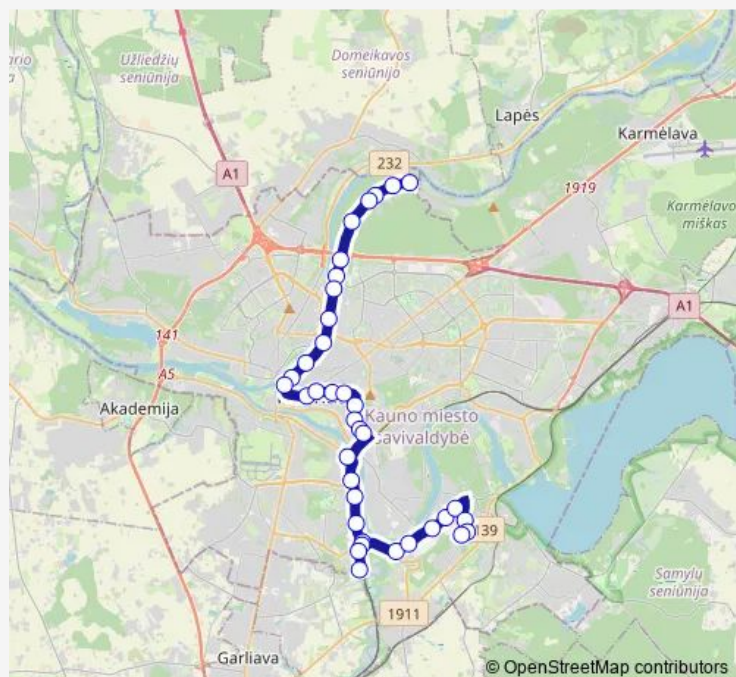

Kurtinių g.

KTU inžinerijos licėjus

Smėlio g.

Panemunė

Karinis dalinys

Jiesios pl.

Jiesia

Geležinkelio pervažė

Freda

Piliakalnio g.

M. K. Čiurlionio tiltas

M.K.Čiurlionio tiltas

Geležinkelio stotis

Geležinkelio stotis

Route schedule

Onkologijos ligoninė — Geležinkelio stotis

Monday	—
Tuesday	—
Wednesday	—
Thursday	—
Friday	—
Saturday	21:46
Sunday	21:46

Route info

Direction: Onkologijos ligoninė

Stops: 16

Trip Duration: 0 hour 17 min

Direction

Kleboniškis — Onkologijos ligoninė

37 stops