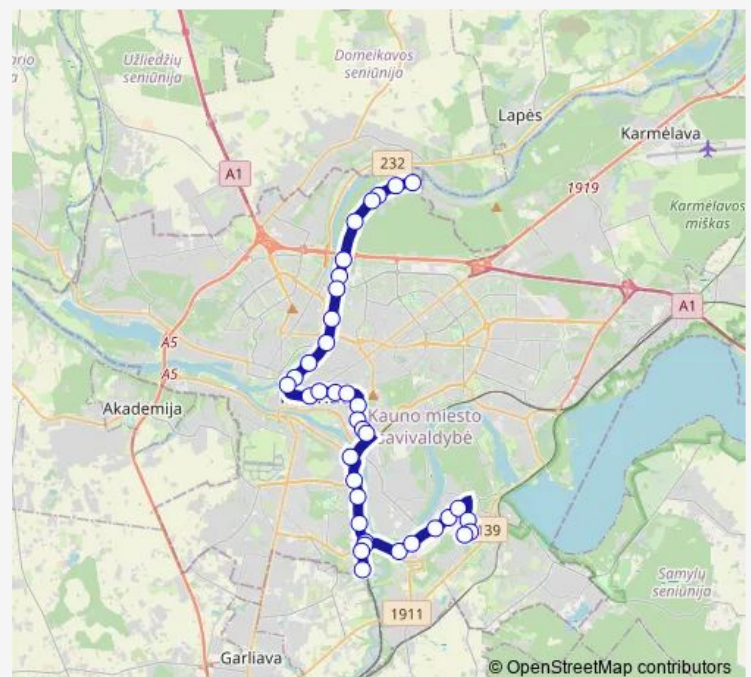

Bus 47 Kleboniškis - Onkologijos ligoninė (Kreidos g.)

[Go to website](#)

Direction

Onkologijos ligoninė — Geležinkelio stotis

16 stops

[Open route schedule](#)

Onkologijos ligoninė
 Volungių g.
 Kurtinių g.
 KTU inžinerijos licėjus
 Smėlio g.
 Panemunė
 Karinis dalinys
 Jiesios pl.
 Jiesia
 Geležinkelio pervažė
 Freda
 Piliakalnio g.
 M. K. Čiurlionio tiltas
 M.K.Čiurlionio tiltas
 Geležinkelio stotis
 Geležinkelio stotis

Route schedule

Onkologijos ligoninė — Geležinkelio stotis

Monday	—
Tuesday	—
Wednesday	—
Thursday	—
Friday	—
Saturday	21:46
Sunday	21:46

Route info

Direction: Onkologijos ligoninė

Stops: 16

Trip Duration: 0 hour 17 min

Direction

Kleboniškis — Onkologijos ligoninė

37 stops

[Open route schedule](#)

Kleboniškis

Palapinių g.

Vasarvietės g.

Klebonišchio miško parkas

Thursday 04:44-21:53

Friday 04:44-21:53

Saturday 05:54-20:51

Sunday 05:54-20:51

Route info

Direction: Onkologijos ligoninė

Stops: 39

Trip Duration: 0 hour 49 min