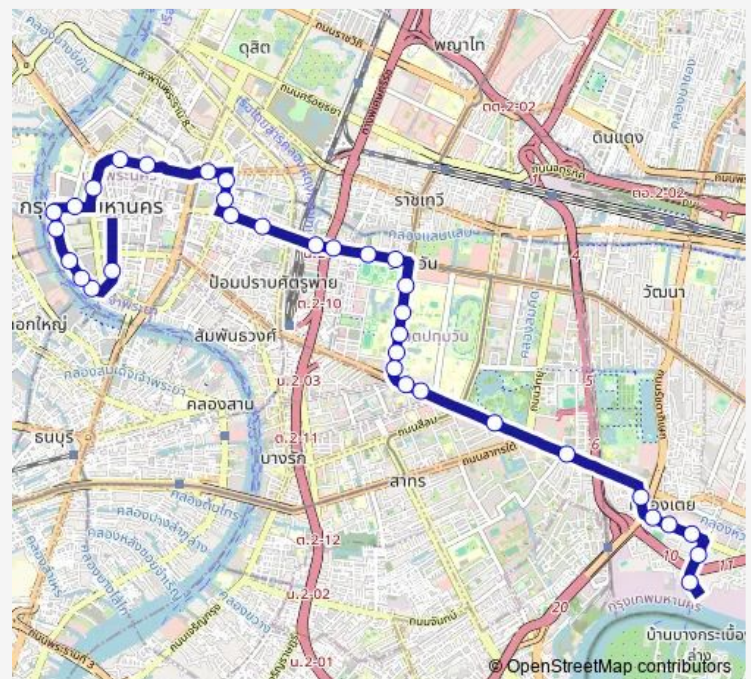

แมนศรี; Mansri

โรงพยาบาลหัวเฉียว; Hua Chieaw Hospital

วัดชานีหัตถการ; Wat Chamnihatthakarn

วัดชัยมงคล, แยกเจริญผล; Wat Chai Mongkhon

### Route schedule

กรมที่ดิน; Department of Lands — ท่าปล่อยรถ  
ท่าเรือคลองเตย; Bus Terminal

Monday	00:00
Tuesday	00:00
Wednesday	00:00
Thursday	00:00
Friday	00:00
Saturday	00:00
Sunday	00:00

### Route info

Direction: กรมที่ดิน; Department of Lands

Stops: 34

Trip Duration: 0 hour 54 min

สถาบันเทคโนโลยีปทุมวัน;Pathumwan Institute of Technology

หอศิลป์กรุงเทพฯ;Bangkok Art & Culture Center

ตรงข้ามมาบุญครอง;Mbk Center (Opposite)