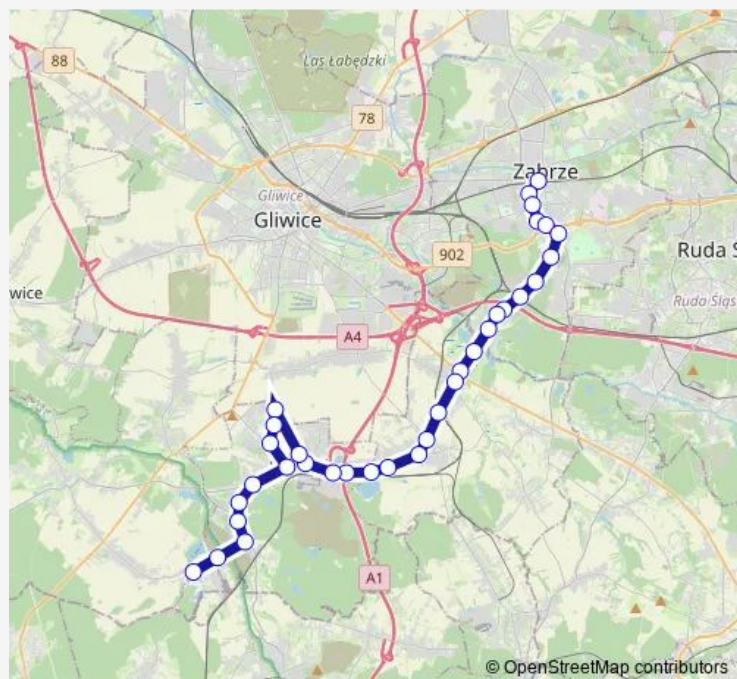

Gierałtowie Skrzyżowanie

Przyszowice Przejazd Kolejowy [nż]

Przyszowice Kościół

Route schedule

Szczygłowie Centrum Przesiadkowe — Zabrze Goethego

Monday 04:44-20:32

Tuesday 04:44-20:32

Wednesday 04:44-20:32

Thursday 04:44-20:32

Friday 04:44-20:32

Saturday 14:42

Sunday 14:42

Route info

Direction: Szczygłowie Centrum Przesiadkowe

Stops: 35

Trip Duration: 1 hour 5 min

47

BusMaps

Przyszowice Skrzyżowanie

Przyszowice Grobla [nż]

Makoszowy Oszka

Makoszowy Legnicka

Makoszowy Strzelnica [nż]

Makoszowy Pętla

Saturday 03:56-22:18

Sunday 03:56-22:18

Route info

Direction: Zabrze Goethego

Stops: 34

Trip Duration: 0 hour 58 min

Knurów Kosmonautów

Knurów Centrum Przesiadkowe Szpitalna