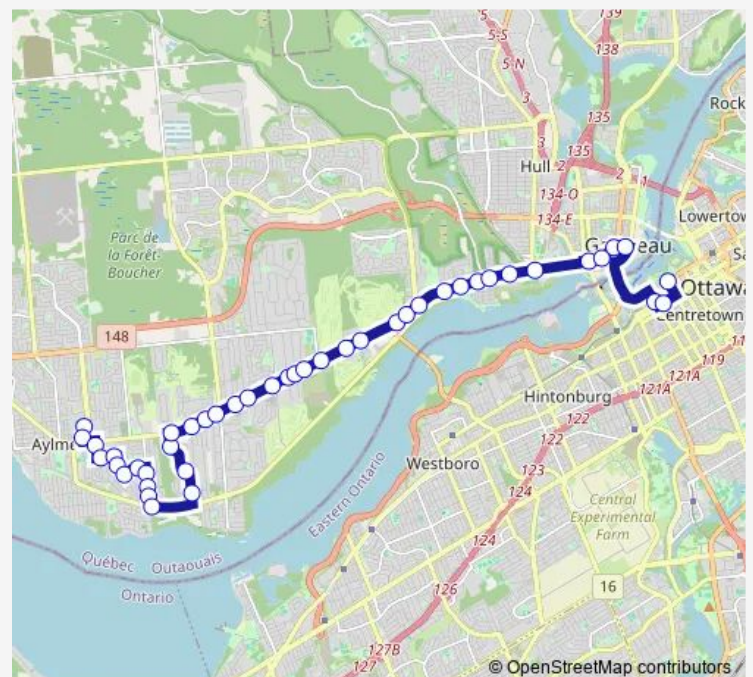

chemin d'Aylmer/d'Augusta

chemin d'Aylmer/Chaudière

chemin d'Aylmer/Allen

Route schedule

Station Lyon — Wilfrid-Lavigne/Leguerrier

Monday 15:10-17:10

Tuesday 15:10-17:10

Wednesday 15:10-17:10

Thursday 15:10-17:10

Friday 15:10-17:10

Saturday —

Sunday —

Route info

Direction: Station Lyon

Stops: 47

Trip Duration: 0 hour 49 min

47 — Glenwood

chemin d'Aylmer/Atholl Doune

chemin d'Aylmer/d'Amour

chemin d'Aylmer/Rivermead

chemin d'Aylmer/de l'Hippodrome

chemin d'Aylmer/Morley-Walters

chemin d'Aylmer/Vanier

chemin d'Aylmer/Vanier