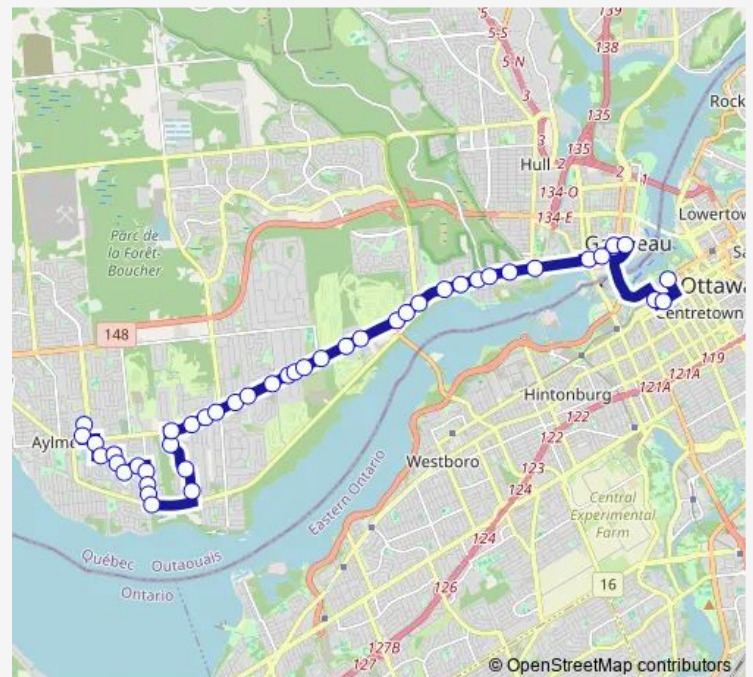

chemin d'Aylmer/d'Augusta

chemin d'Aylmer/Chaudière

chemin d'Aylmer/Allen

Route schedule

Station Lyon — Wilfrid-Lavigne/Leguerrier

Monday 15:10-17:10

Tuesday 15:10-17:10

Wednesday 15:10-17:10

Thursday 15:10-17:10

Friday 15:10-17:10

Saturday —

Sunday —

Route info

Direction: Station Lyon

Stops: 47

Trip Duration: 0 hour 52 min

■ 47 — Glenwood

chemin d'Aylmer/Atholl Doune

chemin d'Aylmer/d'Amour

chemin d'Aylmer/Rivermead

chemin d'Aylmer/de l'Hippodrome

chemin d'Aylmer/Morley-Walters

chemin d'Aylmer/Vanier

chemin d'Aylmer/Vanier