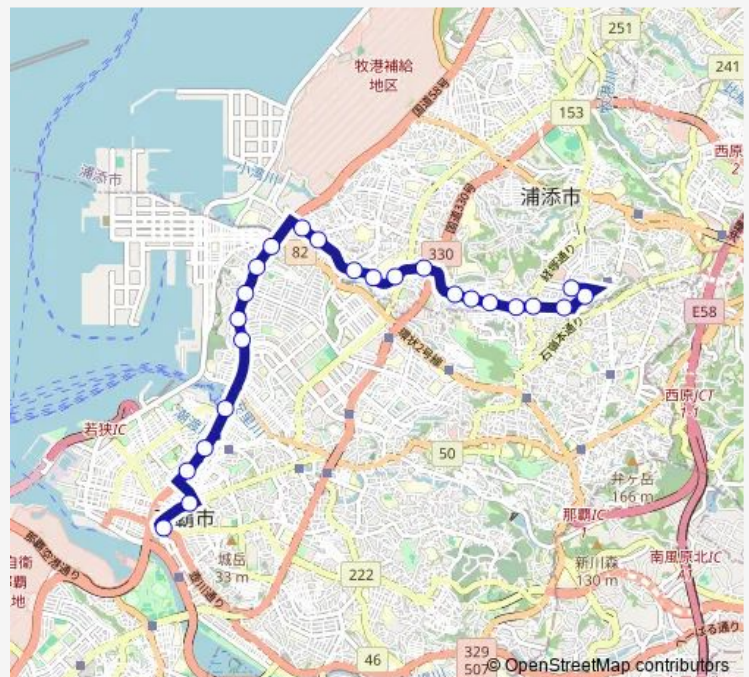

勢理客

勢理客一丁目

内間西公園前

内間公民館前

浦添高校前

沢岨入口

沢岨大橋

大名小学校入口

沢岨小学校入口

第一沢岨 (経塚向け)

第一経塚

Route schedule

那覇バスターミナル — 沖縄療育園前

Monday 08:18-18:08

Tuesday 08:18-18:08

Wednesday 08:18-18:08

Thursday 08:18-18:08

Friday 08:18-18:08

Saturday 09:20-18:25

Sunday 09:35-18:25

Route info

Direction: 那覇バスターミナル

Stops: 24

Trip Duration: 0 hour 35 min