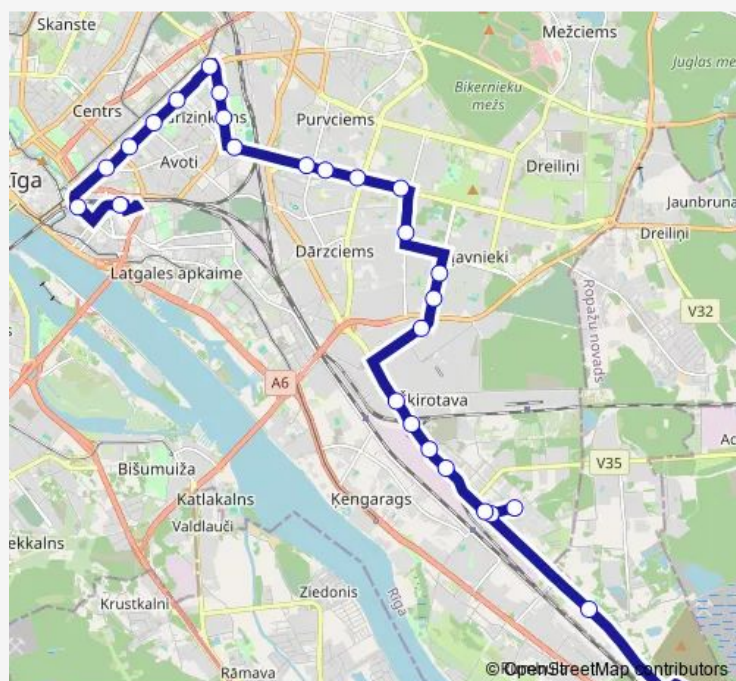

Bus 47 Abrenes iela - Getliņi

[Go to website](#)

Direction

Getliņi — Abrenes iela

27 stops

[Open route schedule](#)

- Getliņi
- Gaismas pamatskola
- Sila iela
- Malēju iela
- Sila iela
- Depo
- Rājumsila iela
- Dzirkaļu iela
- Krustpils iela 53
- Katlakalna iela
- Pavasara gatve
- Rudens iela
- Zemes iela
- Ilūkstes iela
- Dārziema iela
- Viršu iela
- Itas Kozakevičas iela
- Daugavas stadions
- Grīziņkalns
- Vārnu iela
- A.Čaka iela

Route schedule

Getliņi — Abrenes iela

Monday	05:30-20:30
Tuesday	05:30-20:30
Wednesday	05:30-20:30
Thursday	05:30-20:30
Friday	05:30-20:30
Saturday	—
Sunday	—

Route info

Direction: Getliņi

Stops: 27

Trip Duration: 0 hour 49 min

47 — Abrenes iela - Getliņi

Tallinas iela

Maīsa iela

Ģertrūdes iela

Dzirnavu iela

Centrāltirgus

Abrenes iela

Direction

Wednesday 06:25-20:30

Thursday 06:25-20:30

Friday 06:25-20:30

Saturday —

Sunday —

Route info

Direction: Abrenes iela

Stops: 27