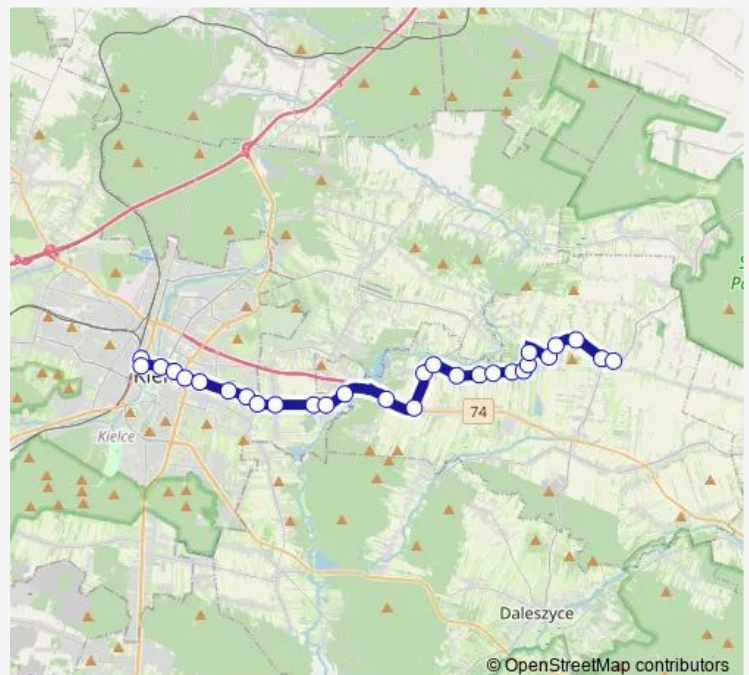

Saturday 07:06-19:04

Sunday 07:06-19:04

Route info

Direction: Cedzyna / cmentarz

Stops: 13

Trip Duration: 0 hour 16 min

Direction

Dworzec / Autobusowy — Cedzyna / cmentarz

12 stops

[Open route schedule](#)

Dworzec / Autobusowy

Czarnowska / Dworzec Autobusowy

Urząd Wojewódzki

IX W.Kielc kościół św.Wojciecha

Sandomierska / Źródłowa

Sandomierska

Sandomierska Nowy Folwark

Sandomierska / Morcinka

Sandomierska I

Sandomierska / Wikaryjska

Sandomierska / Cmentarna

Cedzyna / cmentarz

Route schedule

Dworzec / Autobusowy — Cedzyna / cmentarz

Stops: 31

Trip Duration: 0 hour 35 min

Sandomierska / Śląska

Sandomierska / Źródłowa

IX Wieków Kielc szpital

IX Wieków Kielc / Warszawska

Urząd Wojewódzki

Dworzec / Autobusowy