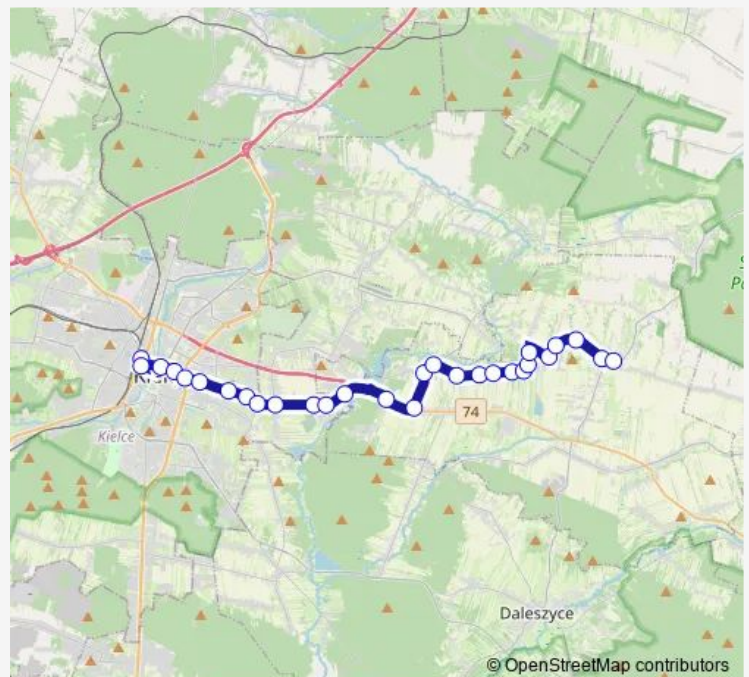

Saturday 07:06-19:04

Sunday 07:06-19:04

Route info

Direction: Cedzyna / cmentarz

Stops: 13

Trip Duration: 0 hour 17 min

Direction

Dworzec / Autobusowy — Cedzyna / cmentarz

12 stops

[Open route schedule](#)

Dworzec / Autobusowy

Czarnowska / Dworzec Autobusowy

Urząd Wojewódzki

IX W.Kielc kościół św.Wojciecha

Sandomierska / Źródłowa

Sandomierska

Stops: 31

Trip Duration: 0 hour 39 min

Sandomierska / Śląska

Sandomierska / Źródłowa

IX Wieków Kielc szpital

IX Wieków Kielc / Warszawska

Urząd Wojewódzki

Dworzec / Autobusowy