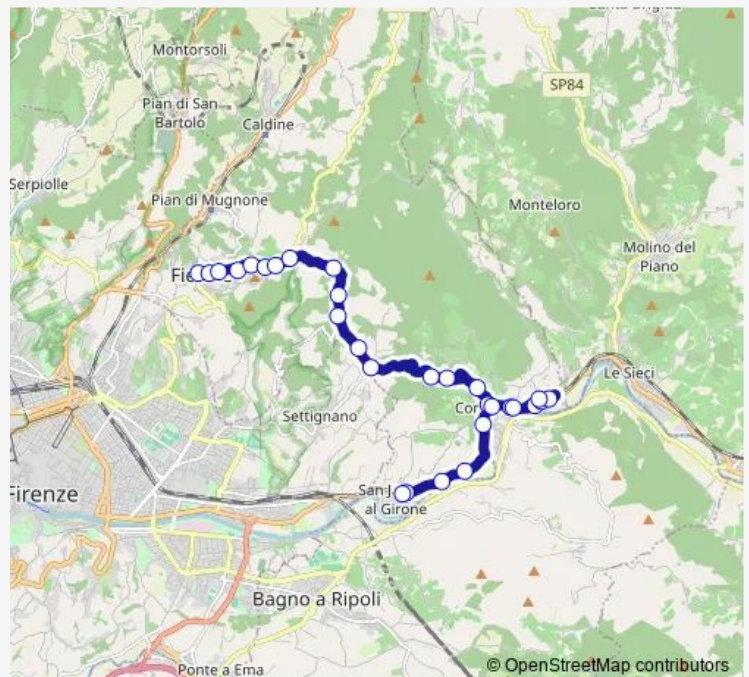

Aretina Torraccia

Aretina Stazione Compiobbi

Aretina Mazzini

Aretina Venturini

Aretina Pignino

Aretina Murri

Le Falle

Variante Ss67 Ferrovia

Di Vincigliata Di Montebeni

Di Vincigliata Paterno

Di Vincigliata Rio Torto

Route schedule

Il Girone — Fiesole Piazza Mino

Monday 06:39-19:07

Tuesday 06:39-19:07

Wednesday 06:39-19:07

Thursday 06:39-19:07

Friday 06:39-19:07

Saturday 06:44-19:07

Sunday 08:47-12:26

Route info

Direction: Il Girone

Stops: 29

Trip Duration: 0 hour 31 min

47 — Fiesole Piazza Mino - Il Girone

Ferrucci Bosconi

Ferrucci Baccano

Ferrucci Campeggio Fiesole

Ferrucci Villa Rinuccino

Ferrucci Fossataccio

Ferrucci Borgunto

Gramsci Piazza Garibaldi