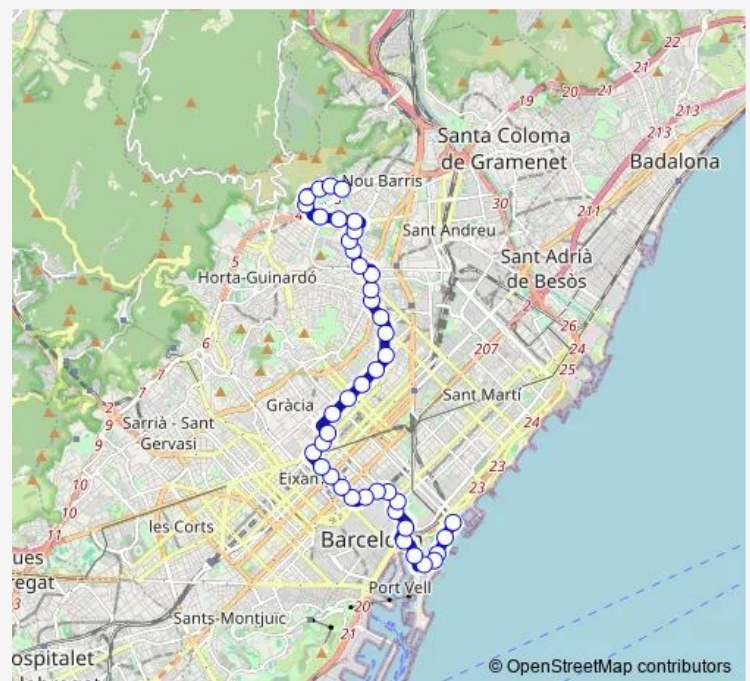

### Direction

Ramon Trias Fargas - Pg Marítim — Antonio Machado - E M de Natació

42 stops

[Open route schedule](#)

Ramon Trias Fargas - Pg Marítim

Hospital del Mar

Platja de la Barceloneta

Pg Marítim - Pepe Rubianes

### Route schedule

Ramon Trias Fargas - Pg Marítim — Antonio Machado - E M de Natació

Monday 04:55-22:35

Tuesday 04:55-22:35

Wednesday 04:55-22:35

Thursday 04:55-22:35

Friday 04:55-22:35

Saturday 05:26-22:35

### Route info

Direction: Ramon Trias Fargas - Pg Marítim

Stops: 42

Trip Duration: 1 hour 16 min

© OpenStreetMap contributors

47 — Pg. Marítim / Canyelles

BusMaps

Indústria, 118