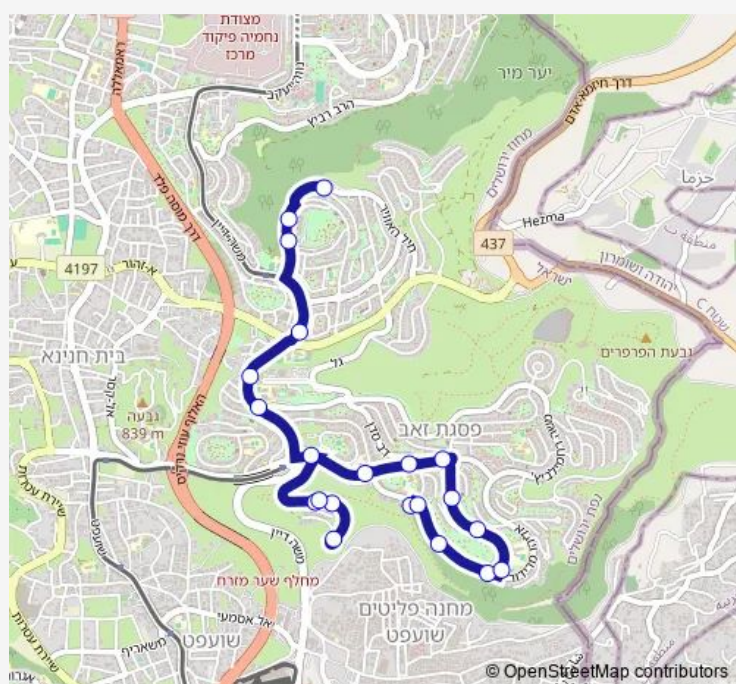

חיל האויר/גדוד חרמש

פארק ארכיאולוגי/חיל האויר

חיל האויר/לסקוב

Route schedule

מסוף פסגת זאב/יוספטל — חיל האויר/לסקוב

Monday	06:20-17:40
Tuesday	06:20-17:40
Wednesday	06:20-17:40
Thursday	06:20-17:40
Friday	06:55-13:30
Saturday	—
Sunday	06:20-17:40

Route info

Direction: מסוף פסגת זאב/יוספטל

Stops: 21

Trip Duration: 0 hour 23 min

Direction

חיל האויר/לסקוב — מסוף פסגת זאב/יוספטל

21 stops

[Open route schedule](#)

Tuesday 06:50-18:10

Wednesday 06:50-18:10

Thursday 06:50-18:10

Friday 08:00-13:00

Saturday —

Sunday 06:50-18:10

Route info

Direction: חיל האויר/לסקוב