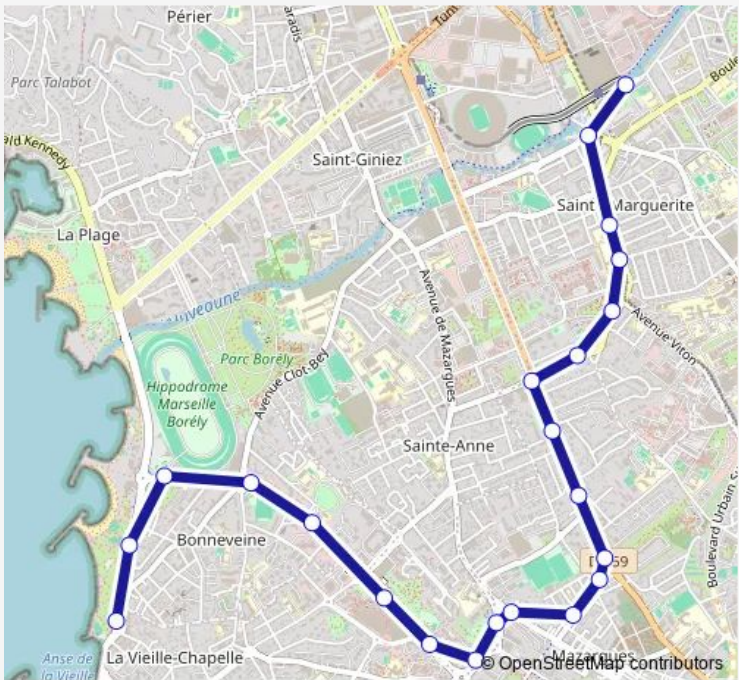

Bus 47 Métro Ste Marguerite Dromel - Vieille Chapelle

[Go to website](#)

Direction
 Métro Ste Marguerite Dromel — Vieille Chapelle
 22 stops
[Open route schedule](#)

- Métro Ste Marguerite Dromel
- La Pugette
- Aubert Ganay
- Aubert Coin Joli
- Le Brix Sévigné
- Le Brix Michelet
- Michelet Luce
- Michelet Taine
- Michelet Bonneaude
- Obélisque
- Concorde Obélisque
- Magdelon
- Jardin Bortoli
- Jardin Bortoli
- Le Lancier
- Hambourg Lancier
- CC Bonneveine
- Hambourg Leau
- Hambourg Clot Bey
- Hippodrome Borély
- Bowl du Prado

Route schedule
 Métro Ste Marguerite Dromel — Vieille Chapelle

Monday	06:30-20:30
Tuesday	06:30-20:30
Wednesday	06:30-20:30
Thursday	06:30-20:30
Friday	06:30-20:30
Saturday	06:30-20:30
Sunday	06:30-20:30

Route info
 Direction: Métro Ste Marguerite Dromel
 Stops: 22
 Trip Duration: 0 hour 15 min

47 — Métro Ste Marguerite Dromel - Vieille Chapelle **BusMaps**

Direction

Vieille Chapelle — Métro Ste Marguerite Dromel

Saturday 06:03-20:00

Sunday 06:03-20:00

Route info

Direction: Vieille Chapelle

Stops: 23

Trip Duration: 0 hour 23 min

47 Bus time schedules and route maps are available in an offline PDF at busmaps.com. Use the busmaps.com website to see live bus times, train schedule or subway schedule, and step-by-step directions for all public transit in Marseille