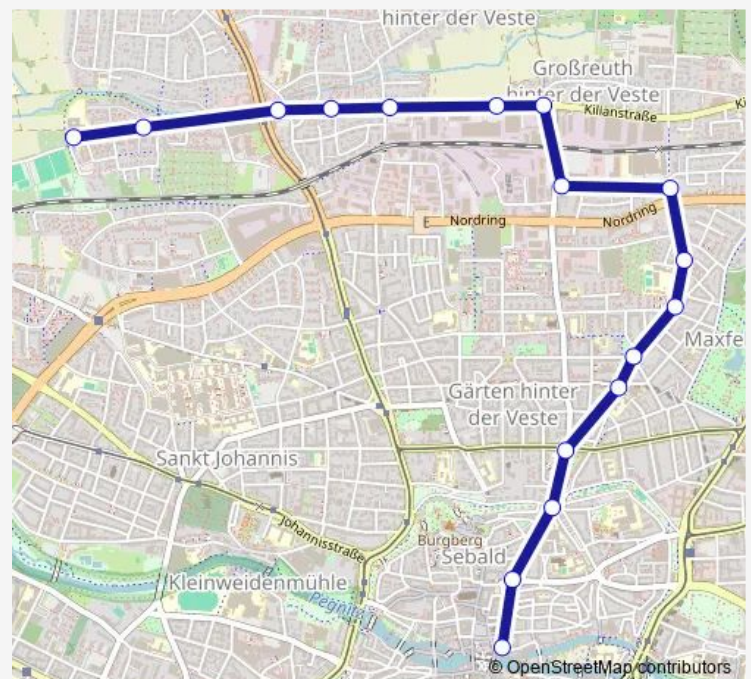

Nürnberg Maxtor

Nürnberg Maxfeldstr.

Nürnberg Maxfeld

Nürnberg Schillerplatz

Nürnberg Friedenstr.

Nürnberg Tellstr.

Nürnberg Schopenhauerstr.

Nürnberg Schleifweg

Nürnberg Langer Steig

Nürnberg Kilianstr.

Nürnberg Kleinreuther Weg

Nürnberg Michaelstr.

Nürnberg Thon

Nürnberg Waldemar-Klink-Str.

Nürnberg Forchheimer Str.

Route schedule

Route info

Direction: Nürnberg Heilig-Geist-Spital

Stops: 17

Trip Duration: 0 hour 21 min

Direction

Nürnberg Heilig-Geist-Spital — Nürnberg Forchheimer Str.

17 stops

[Open route schedule](#)

Saturday —

Sunday —

Route info

Direction: Nürnberg Forchheimer Str.

Stops: 15

Trip Duration: 0 hour 17 min

Direction

Nürnberg Forchheimer Str. — Nürnberg Heilig-Geist-Spital