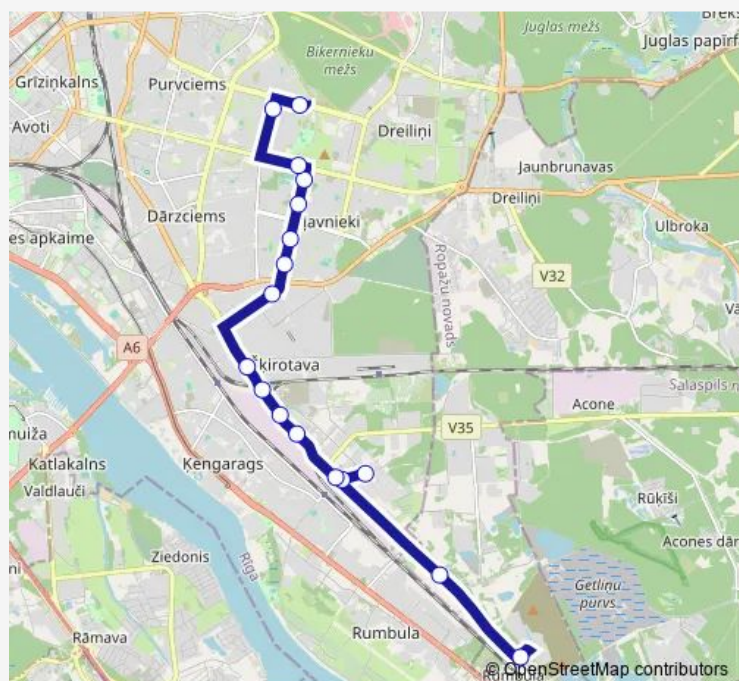

Pavasara gatve

Rudens iela

Brāļu Kaudzīšu iela

A.Deglava iela

A.Saharova iela

Varavīksnes gatve

Purvciems

Route schedule

Route info

Direction: Getliņi

Stops: 17

Trip Duration: 0 hour 27 min

47 — Purvciems - Getliņi

Direction

Purvciems — Getliņi

17 stops